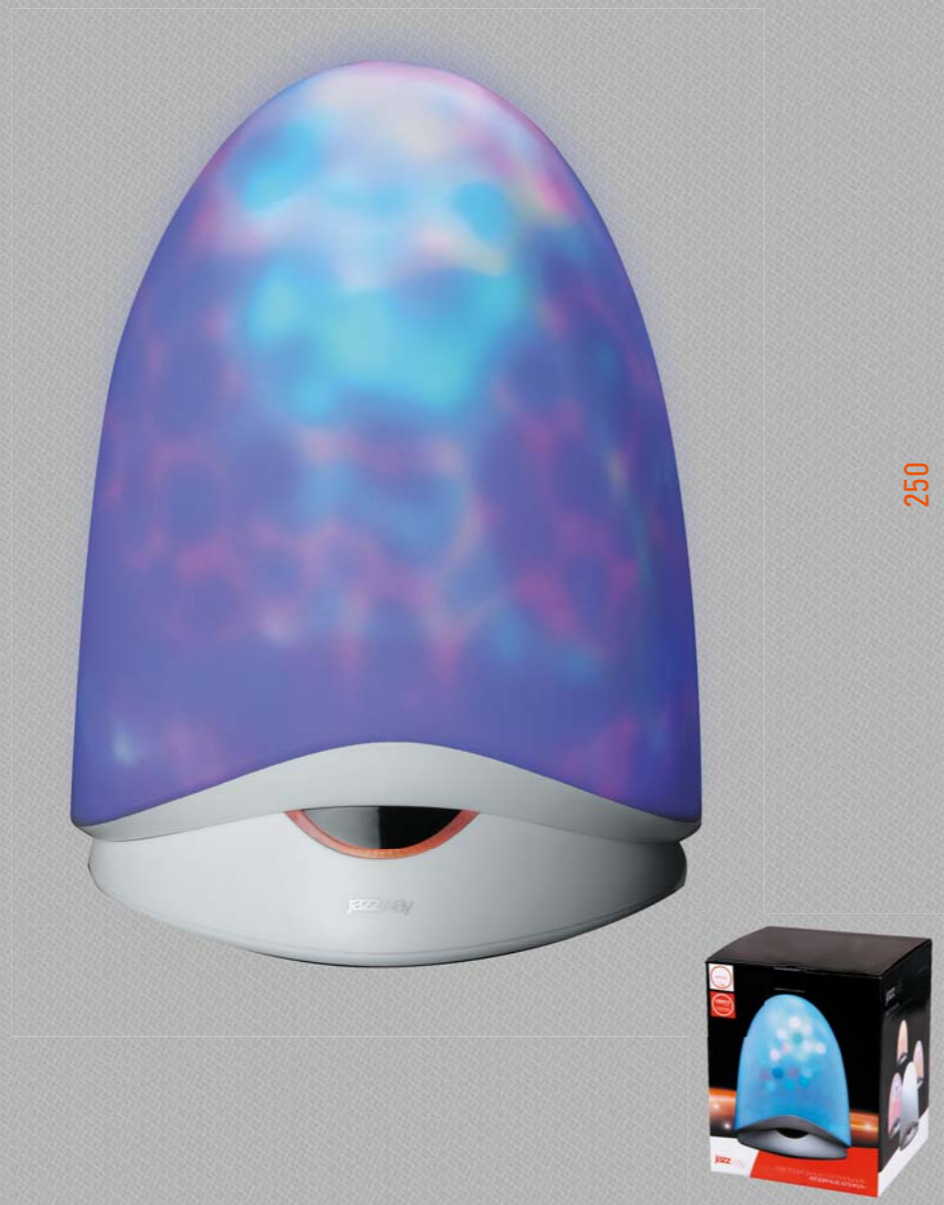

TS1-L03

- Удобный и простой в использовании светильник с датчиком движения
- Легко устанавливается на любой ровной поверхности. Возможно крепление при помощи двустороннего скотча или винтов (входят в комплект поставки)
- Не требует прокладки проводов
- Работает от 3-х батареек типа ААА
- Предназначен для использования во внутренних помещениях (кладовки, стенные шкафы, кабинеты, буфеты, книжные полки и т.п.)
- ИК-область спектра сенсора — до 1.5 метров
- Автоматическое включение света в течение 2-х секунд после обнаружения объекта в радиусе действия сенсора
- Автоматическое отключение света в течение 10-ти секунд
- Экономичный (потребляемая мощность 0,61 Вт)
- Не нагревается

Датчик движения

3 светодиода (14 люмен)

AJ1-ST03

- Декоративный светильник «вращающаяся карта мира», часы, будильник, термометр (4 в 1)
- Плафон из матового стекла
- 10 Вт галогенная лампа (яркость регулируется с помощью тактильного сенсора)
- ЖК-дисплей, попеременно показывающий дату, время, температуру
- Установка формата 12 / 24 часа
- Отображение температуры в С и F
- Секундомер с функцией обратного отсчета
- Будильник с функцией повтора
- Напоминание о знаменательной дате
- 2 динамика мощностью 1.5 Вт
- 16 музыкальных произведений в памяти
- Питание от сети 110 - 220 В, 50 - 60 Гц
- Сетевой адаптер входит в комплект поставки

## AJ1-RGB-ST05

- Декоративный светильник для создания романтической обстановки
- Плафон из АБС-пластика
- Включение и выключение светильника производится легким нажатием на верхнюю часть корпуса
- Оригинальная конструкция и схема подключения светодиодов создает картинку имитирующую водяные блики
- ИК-сенсор позволяет, не касаясь светильника, управлять 5-ю режимами работы:
  - Океан
  - Дождь
  - Летняя ночь
  - Лес
  - Автоматическое изменение вариантов подсветки
- Питание от сети 110 - 220 В, 50 - 60 Гц
- Сетевой адаптер входит в комплект поставки