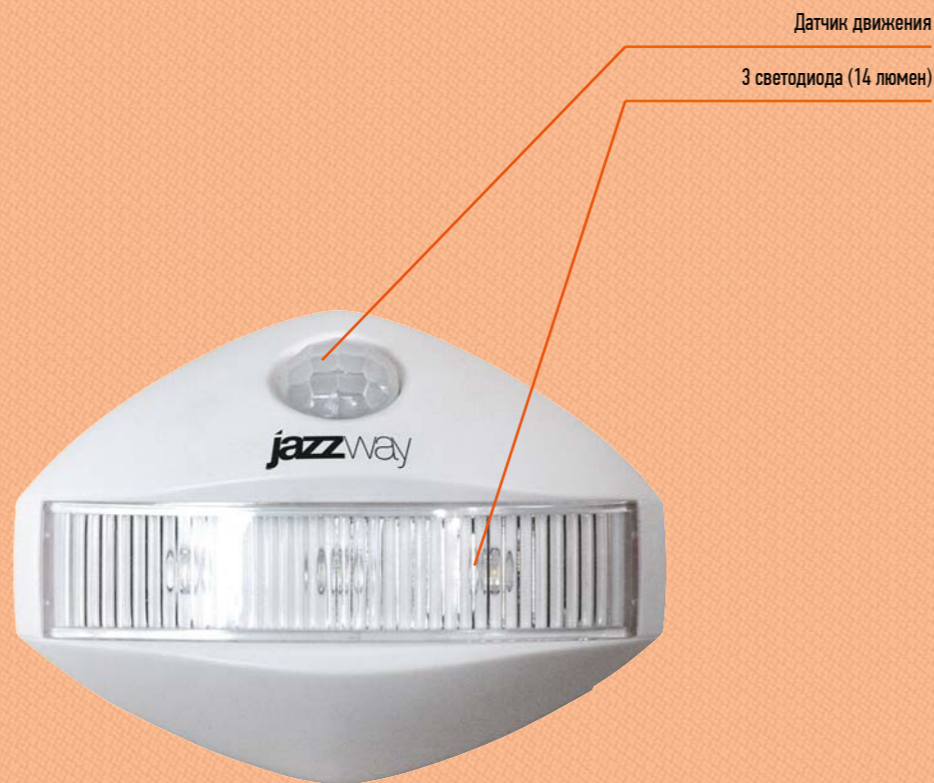

Светодиод CREE 140 люмен

Фокусирующие линзы

АССУН7-L1W, АССУН7-L3W

- Регулируемый угол наклона головной части фонаря
- Литий-ионный аккумулятор 18650 3.7В, 1500мАч
- Два режима работы – яркий и экономичный
- Адаптер для зарядки от сети 220В в комплекте

3Вт светодиод (150 люмен)

Разъем для подключения адаптера

Индикатор зарядки

- Время непрерывной работы при полностью заряженном аккумуляторе:
  - 5 часов в ярком режиме (АССУН7-L1W)
  - 3 часа в ярком режиме (АССУН7-L3W)
  - 20 часов в экономичном режиме (АССУН7-L1W)
  - 10 часов в экономичном режиме (АССУН7-L3W)

TS1-L03

- Удобный и простой в использовании светильник с датчиком движения
- Легко устанавливается на любой ровной поверхности. Возможно крепление при помощи двустороннего скотча или винтов (входят в комплект поставки)
- Не требует прокладки проводов
- Работает от 3-х батареек типа ААА
- Предназначен для использования во внутренних помещениях (кладовки, стенные шкафы, кабинеты, буфеты, книжные полки и т.п.)
- ИК-область спектра сенсора — до 1.5 метров
- Автоматическое включение света в течение 2-х секунд после обнаружения объекта в радиусе действия сенсора
- Автоматическое отключение света в течение 10-ти секунд
- Экономичный (потребляемая мощность 0,61 Вт)
- Не нагревается