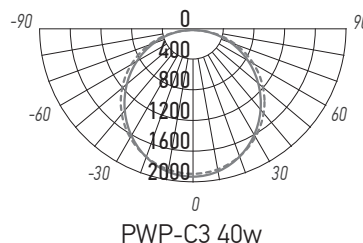

- Источник света: светодиоды SMD2835
- Материал корпуса: поликарбонат, алюминий
- Цвет корпуса: белый
- Материал рассеивателя: опаловый поликарбонат
- Угол светораспределения: 120°
- Индекс цветопередачи: Ra > 85
- Входное напряжение: ~196–264 В
- Коэффициент пульсации: < 5 %
- Коэффициент мощности: cos φ > 0,90
- Диапазон рабочих температур: -20...+40°C
- Срок службы: 40 000 часов