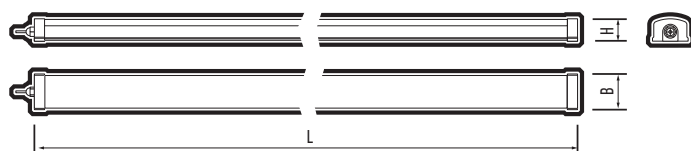

- Источник света: светодиоды SMD2835
- Материал корпуса: поликарбонат, алюминий
- Цвет корпуса: белый
- Материал рассеивателя: опаловый поликарбонат
- Угол светораспределения: 120°
- Индекс цветопередачи: Ra > 85
- Входное напряжение: ~196–264 В
- Коэффициент пульсации: < 5 %
- Коэффициент мощности: cos φ > 0,90
- Диапазон рабочих температур: -20...+40°C
- Срок службы: 40 000 часов