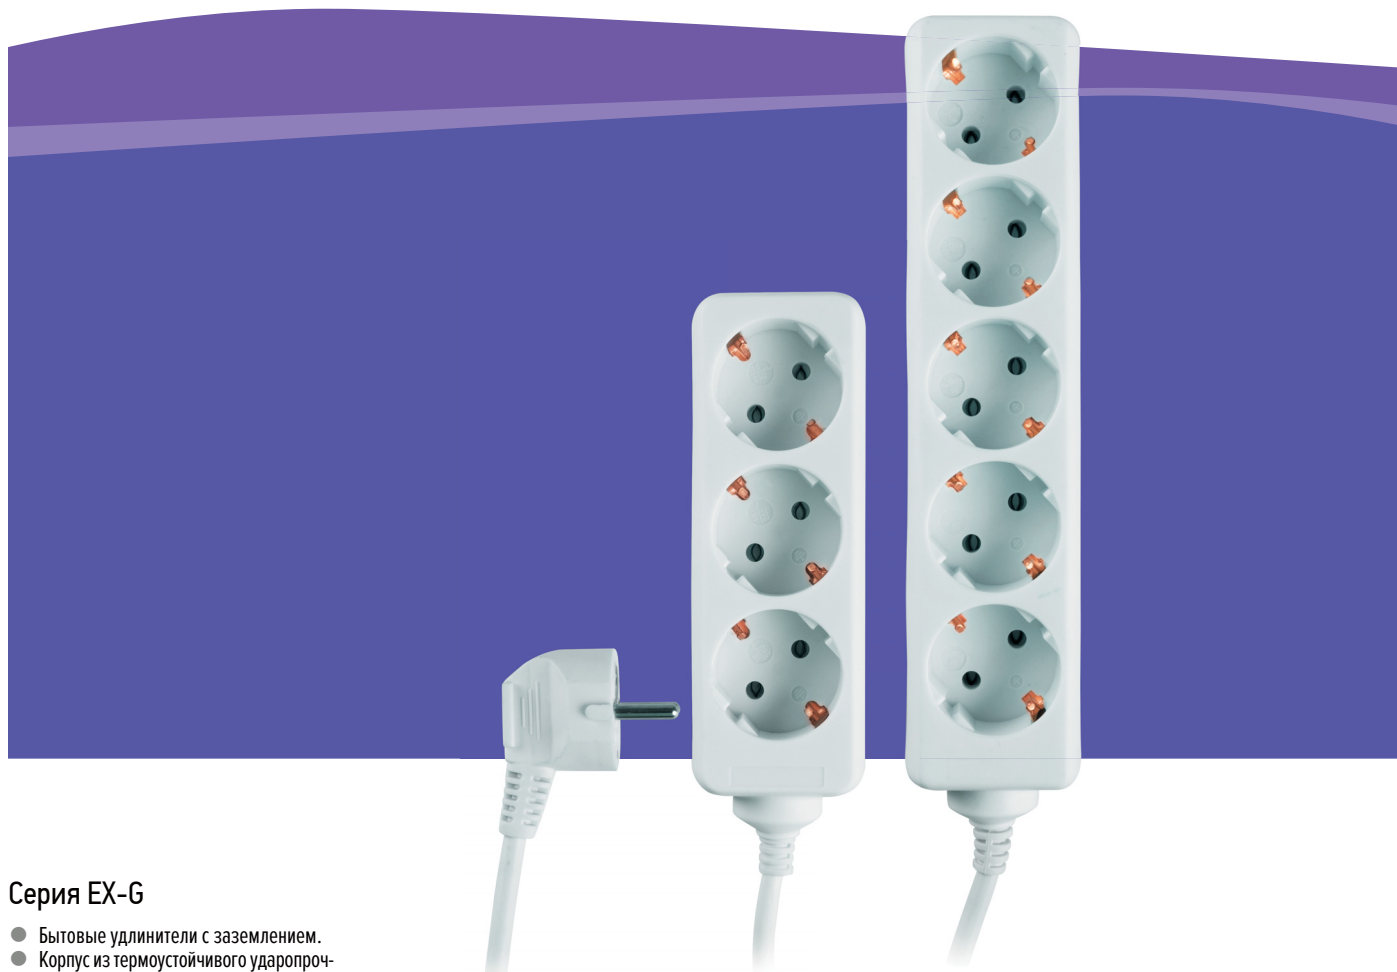

EX-05-300

- 5 розеток, 3 метра

EX-05-500

- 5 розеток, 5 метров

EX-05-700

- 5 розеток, 7 метров

Серия EX-G

- Бытовые удлинители с заземлением.
- Корпус из термостойчивого ударопрочного негорючего пластика.
- Провод ПВС повышенной гибкости, устойчивый к нагреву, с медной токопроводящей жилой и с двойной изоляцией.
- Контактные группы выполнены из латуни.
- Трехжильный кабель сечением 1 мм. кв.
- Номинальное напряжение 220 В.
- Номинальная сила тока 16 А
- Максимальная нагрузка 3500 Вт