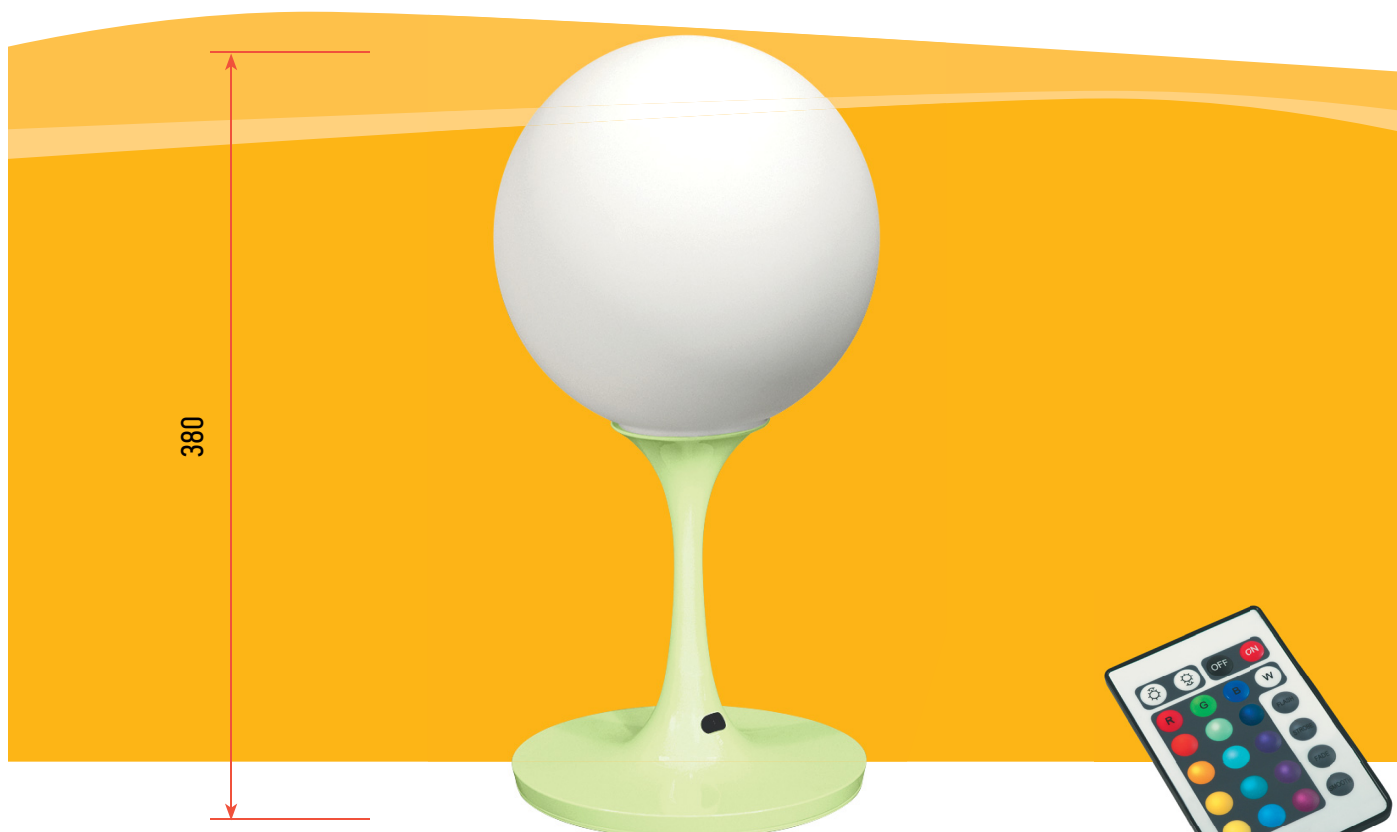

TS4-L3W

- Беспроводной светодиодный светильник
- Хорошая автономность работы на батарейках, отсутствие необходимости прокладки проводов, многообразие способов фиксации позволяют использовать светильник во многих местах, где необходима подсветка, но нет стационарного освещения: в шкафах, в кладовках, в гардеробных, на кухне, в гаражах и т.п.
- Компактность, легкость, экономичность позволяют использовать универсальный светильник в качестве фонаря: дома, на даче, в палатке, в автомобиле и т.д.
- Прочный и легкий корпус из алюминиевого сплава
- 2 экономичных COB светодиода 300 люмен
- 2 режима работы (яркий / экономичный)
- 3 варианта крепления (отверстия под шурупы, лента-липучка, магнитные держатели)
- Работает от 4-х батареек размера AAA
- Длина светильника 29 см
- Транспортная упаковка 12 / 48

AJ1-RGB-ST06

- Декоративный светильник в форме шара
- Плафон из матового стекла
- Управление светильником осуществляется с помощью пульта ДУ:
 - Включение / выключение
 - Режим белого свечения
 - Регулировка яркости белого свечения
 - 15 вариантов цветовых оттенков
 - 4 режима автоматического изменения цвета
- Питание от сети 110 - 220 В, 50 – 60 Гц
- Сетевой адаптер входит в комплект поставки