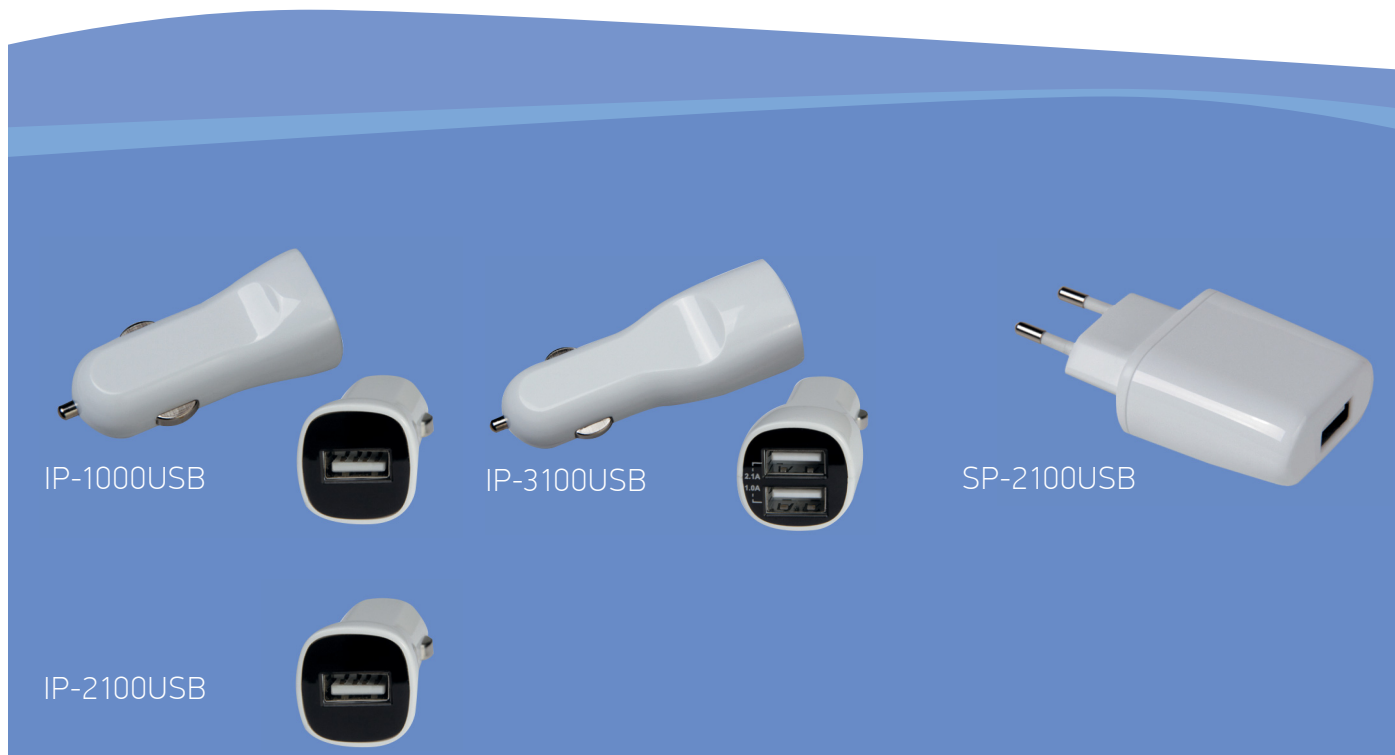

ЗАРЯДНЫЕ УСТРОЙСТВА
И БЛОКИ ПИТАНИЯ

Зарядные устройства для USB-совместимых приборов
и USB-адаптеры

IP-1000USB

IP-3100USB

SP-2100USB

IP-2100USB

iP-1000USB,
iP-2100USB,

- Блоки питания с USB-выходами
- Позволяют использовать гнездо прикуривателя для питания и зарядки различных электронных устройств (смартфонов, планшетных компьютеров, GPS-навигаторов, видео-регистраторов и т.п.)
- Совместимы с iPhone и iPad.
- Входное напряжение 12-24 В постоянного тока позволяет использовать блоки питания в легковых, грузовых автомобилях и на яхтах.
- Максимальная нагрузка 1000 мА (iP-1000USB), 2100 мА (iP-2100USB)
- Защита от перегрузок и короткого замыкания
- Светодиодный индикатор

iP-3100USB

- Легкий, стильный, компактный и простой в эксплуатации блок питания с USB-выходами
- Позволяют использовать гнездо прикуривателя для питания и зарядки различных электронных устройств (смартфонов, планшетных компьютеров, GPS-навигаторов, видео-регистраторов и т.п.)
- Совместимы с iPhone и iPad.
- Входное напряжение 12-24 В постоянного тока позволяет использовать блоки питания в легковых, грузовых автомобилях и на яхтах.
- 2 выходных USB-разъема 1000 мА и 2100 мА
- Защита от перегрузок и короткого замыкания
- Светодиодный индикатор

SP-2100USB

- Блок питания с USB-выходом для смартфонов и планшетных компьютеров
- Входное напряжение 110 – 220В, 50 – 60 Гц
- Выходное напряжение 5 В пост. тока (2100 мА)
- Совместим с iPhone, iPad
- Защита от перегрузок
- Защита от короткого замыкания