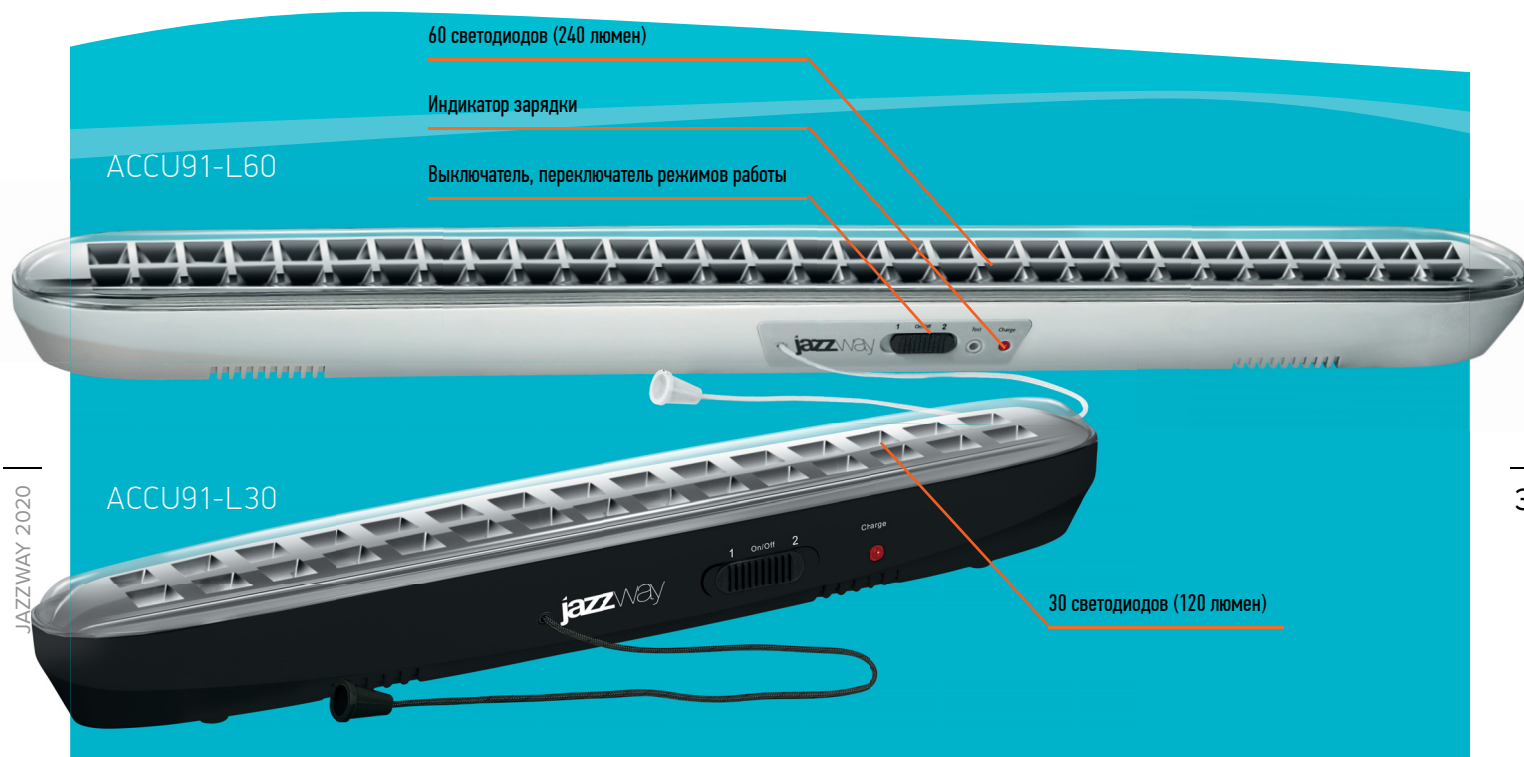

30 светодиодов (200/90 люмен)

ACCU9-L30

ACCU9-L60

60 светодиодов (300/90 люмен)

Индикатор зарядки

Выключатель, переключатель режимов работы

ACCU9-L30

- Светильники предназначены для использования в помещениях, где возможно отключение электроэнергии
- Отверстия на задней поверхности предназначены для настенного или потолочного крепления светильника
- Свинцово-кислотный аккумулятор 4В, 1600мАч
- Два режима работы – яркий и экономичный
- Время непрерывной работы при полностью заряженном аккумуляторе:
 - в ярком режиме (200 люмен) - 2,5 часа
 - в экономичном режиме (90 люмен) – 5 часов

ACCU9-L60

- Светильники предназначены для использования в помещениях, где возможно отключение электроэнергии
- Отверстия на задней поверхности предназначены для настенного или потолочного крепления светильника
- Два свинцово-кислотных аккумулятора 4В, 1600мАч
- Два режима работы – яркий и экономичный
- Время непрерывной работы при полностью заряженном аккумуляторе:
 - в ярком режиме (300 люмен) - 2 часа
 - в экономичном режиме (90 люмен) – 6 часов