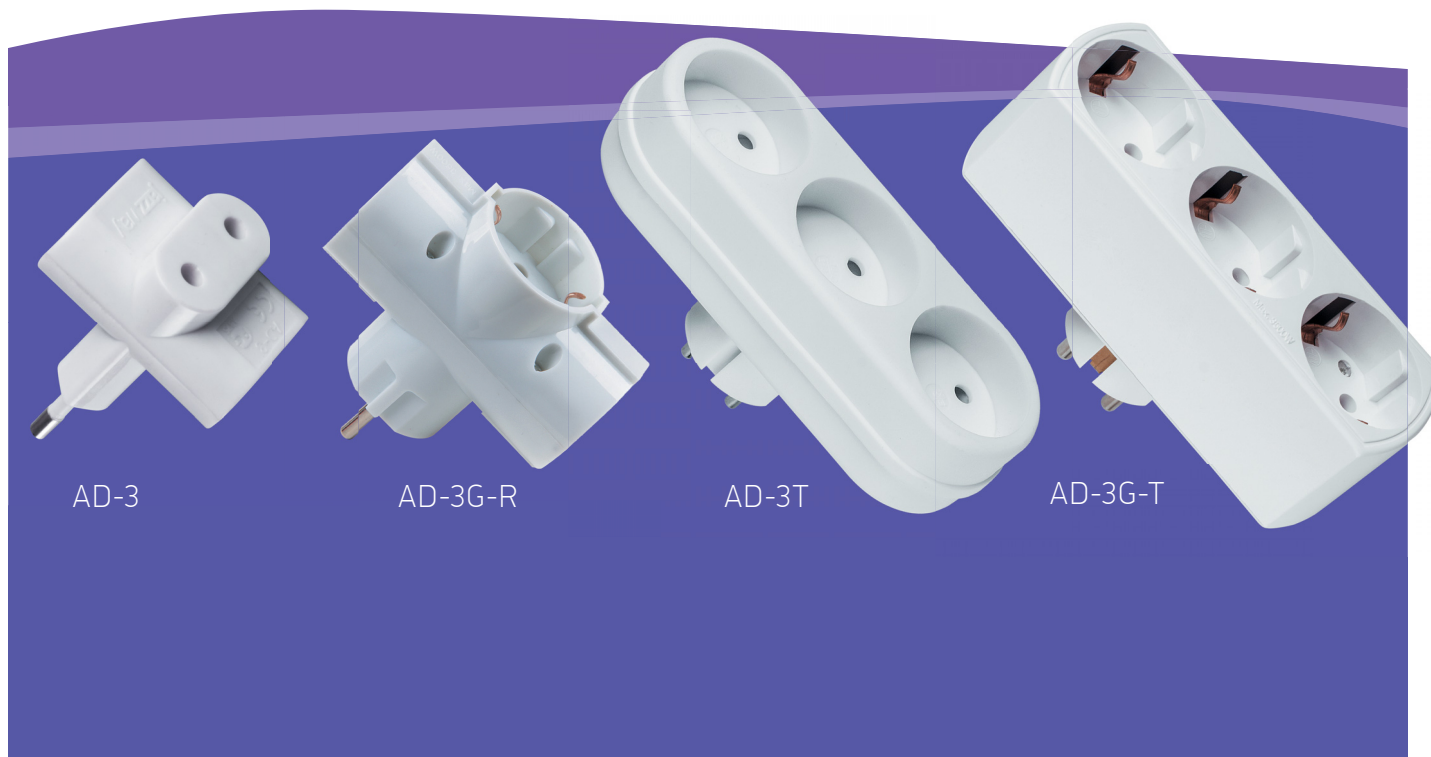

AD-2G

AD-2GS

AD-2G

- Предназначен для подключения 2-х электроприборов к одной стационарной розетке
- Корпус изготовлен из негорючего ударпрочного пластика
- Номинальное напряжение 220 В
- Номинальная сила тока 16 А
- Максимальная нагрузка 3500 Вт

AD-2GS

- Предназначен для подключения 2-х электроприборов к одной стационарной розетке
- Снабжен выключателем
- Все корпуса изготовлены из негорючего ударпрочного пластика
- Номинальное напряжение 220 В
- Номинальная сила тока 16 А
- Максимальная нагрузка 3500 Вт

AD-3

AD-3G-R

AD-3T

AD-3G-T

AD-3

- Предназначены для подключения 3-х электроприборов к одной стационарной розетке
- Корпус из негорючего ударопрочного пластика
- Номинальное напряжение 220 В.
- Номинальная сила тока 6 А
- Максимальная нагрузка 1500 Вт.