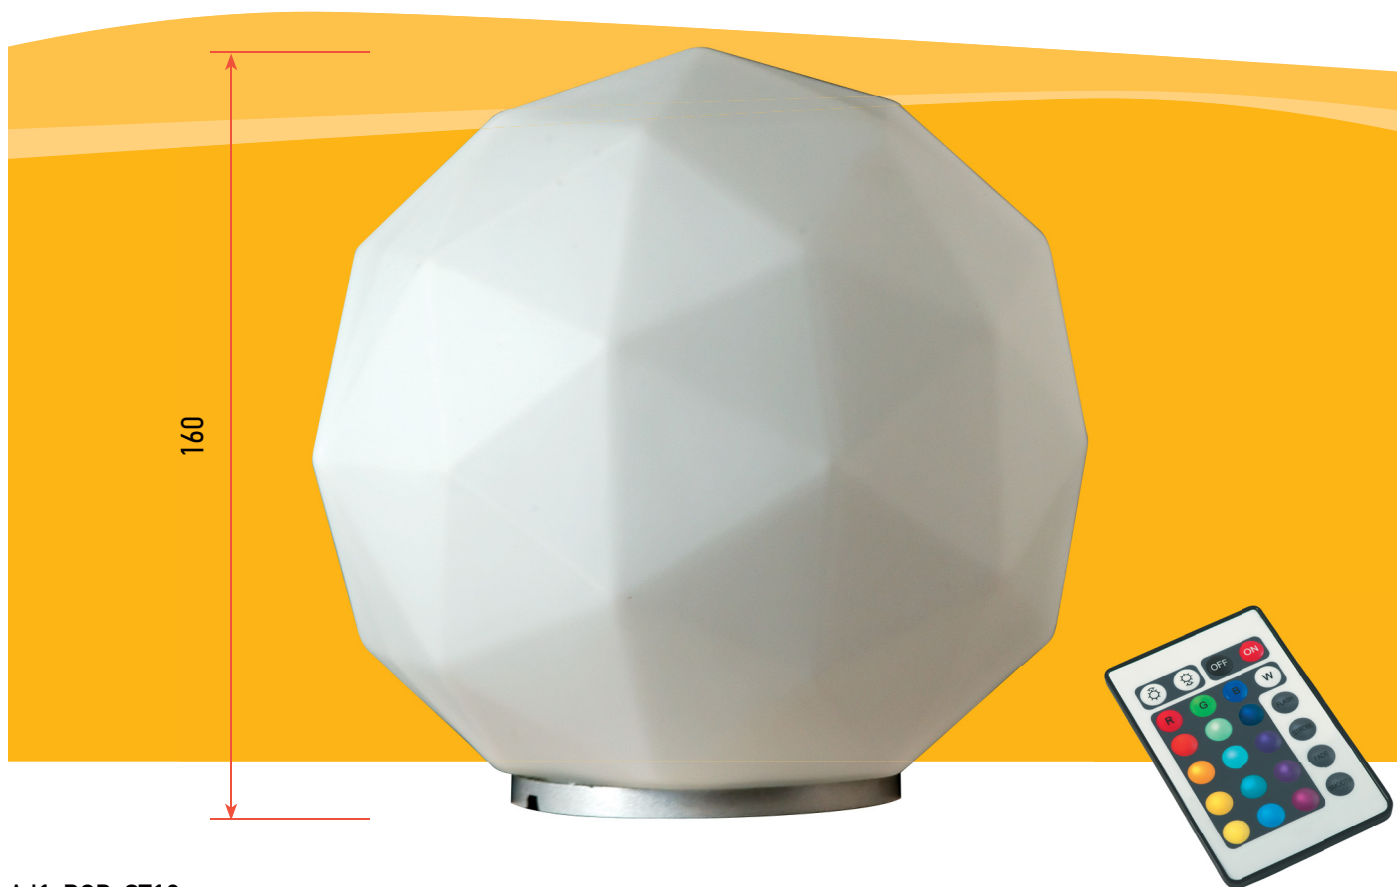

AJ1-RGB-ST12

- Декоративный светильник в форме кристалла
- Плафон из матового стекла
- Управление светильником осуществляется с помощью пульта ДУ:
  - ☐ Включение / выключение
  - ☐ Режим белого свечения
  - ☐ Регулировка яркости белого свечения
  - ☐ 15 вариантов цветовых оттенков
  - ☐ 4 режима автоматического изменения цвета
- Питание от сети 110 - 220 В, 50 – 60 Гц
- Сетевой адаптер входит в комплект поставки