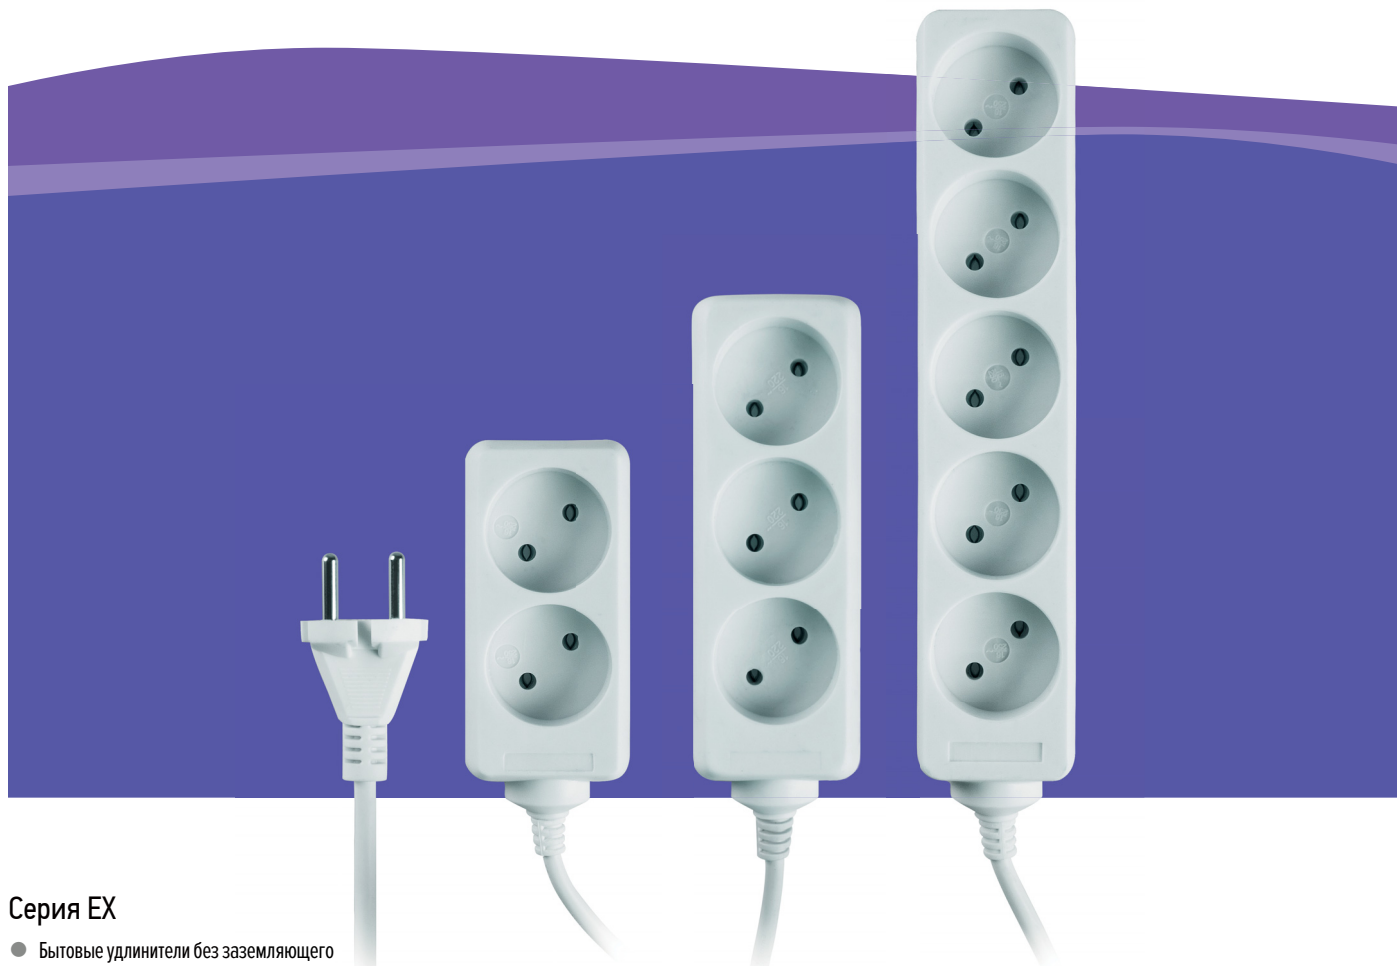

Серия EX

- Бытовые удлинители без заземляющего контакта.
- Корпус из термостойчивого ударопрочного негорючего пластика.
- Провод ПВС повышенной гибкости, устойчивый к нагреву, с медной токопроводящей жилой и с двойной изоляцией
- Контактные группы выполнены из латуни.
- Двухжильный кабель сечением 1 мм. кв.
- Номинальное напряжение 220 В.
- Номинальная сила тока 10 А
- Максимальная нагрузка 2200 Вт.

EX-02-150

- 2 розетки, 1,5 метра

EX-03-150

- 3 розетки, 1,5 метра

EX-03-300

- 3 розетки, 3 метра

EX-03-500

- 3 розетки, 5 метров

EX-05-300

- 5 розеток, 3 метра

EX-05-500

- 5 розеток, 5 метров

EX-05-700

- 5 розеток, 7 метров