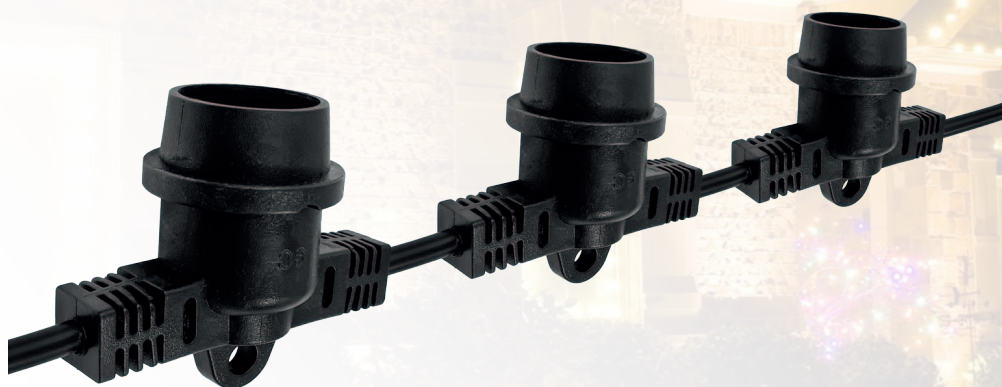

Гирлянды «Белт-лайт» PBL

Предназначены для освещения и создания световой иллюминации улиц, дворов, прогулочных дорожек, лыжных трасс, стадионов и парков. Украшают деревья, фонарные столбы.

Большой популярностью гирлянды «Белт-лайт» пользуются при оформлении кафе, баров, беседок, рекламных вывесок и витрин.

ПАТРОН ИЗГОТОВЛЕН ИЗ ЛАТУНИ

УПЛОТНИТЕЛЬНОЕ КОЛЬЦО НА КАЖДОМ ПАТРОНЕ

ВОЗМОЖНОСТЬ ПОДКЛЮЧЕНИЯ В ЛИНИЮ

Максимальная мощность 750 Вт

ПАРАЛЛЕЛЬНАЯ СХЕМА ПОДКЛЮЧЕНИЯ

ТЕХНИЧЕСКИЕ ХАРАКТЕРИСТИКИ

- Максимальная допустимая мощность линии: 750 Вт
- Материал провода: медь
- Материал оболочки гирлянды (кабеля и патронов): полимер (каучук+ПВХ)
- Сечение провода: 2x0,75 мм²
- Патрон: E27
- Материал патрона: латунь
- Длина сетевого шнура: 1,5 м
- Входное напряжение: ~198–253 В
- Возможность подключения в линию: да
- Диапазон рабочих температур: -40°...+50°С
- Гарантийный срок: 2 года

КОМПЛЕКТНОСТЬ

- Гирлянда с двумя разъемами: 1 шт.
- Сетевой шнур с вилкой 1,5 м: 1 шт.
- Заглушка: 1 шт.

Код для заказа	Штрих-код	Артикул	Кол-во патронов для ламп, шт	Расстояние между патронами А, см	Расстояние между патроном и коннектором В, см	Макс. доп. мощность лампы на 1 патрон, Вт	Длина гирлянды С, м	Вес, кг	Упак., шт.
5040540	4895205040540	PBL-S20/L06+1.5 Black E27 IP65	20	30	15	37	6	2,0	1/8
5040564	4895205040564	PBL-S40/L12+1.5 Black E27 IP65	40	30	15	18	12	4,0	1/4
5040588	4895205040588	PBL-S60/L18+1.5 Black E27 IP65	60	30	15	12	18	5,3	1/4
5040601	4895205040601	PBL-S80/L48+1.5 Black E27 IP65	80	60	30	9	48	8,0	1/2