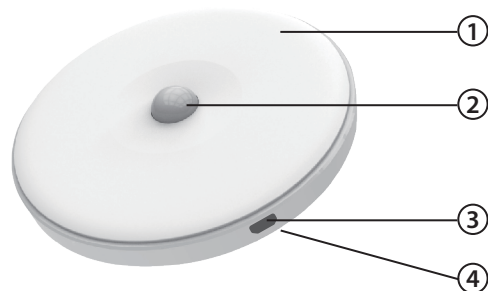

АККУМУЛЯТОРНЫЙ СВЕТИЛЬНИК С ДАТЧИКОМ ДВИЖЕНИЯ И ОСВЕЩЕННОСТИ

Модель: TS8-L1W-Аccu

Уважаемый покупатель!

Благодарим Вас за приобретение продукта JAZZway. Этот продукт разработан и изготовлен в соответствии с высокими стандартами качества.

Перед использованием изделия внимательно ознакомьтесь с настоящей инструкцией по эксплуатации и сохраните ее для дальнейшего использования в качестве справочного материала.