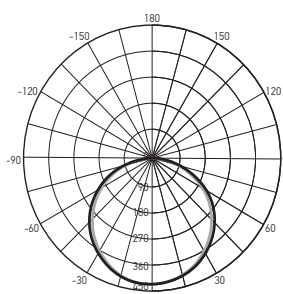

PPB WAVE

ТЕХНИЧЕСКИЕ ХАРАКТЕРИСТИКИ

- Источник света: светодиоды SMD2835
- Материал корпуса: сталь
- Цвет корпуса: белый
- Материал рассеивателя: ПВХ
- Угол светораспределения: 160°
- Индекс цветопередачи: Ra > 80
- Входное напряжение: 185–265 В / 50–60 Гц
- Коэффициент мощности: $\cos \phi > 0,50$
- Температура эксплуатации: +1...+40°C
- Диммирование: не диммируются
- Срок службы светодиодов: 25 000 часов
- Гарантийный срок: 2 года