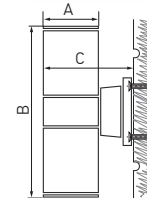

СВЕЧЕНИЕ ОДНО- И ДВУСТОРОННИЕ

Узко направленный световой пучок света

АЛЮМИНИЕВЫЙ КОРПУС

Высокая стойкость к коррозии

ГЕРМЕТИЧНОЕ ИСПОЛНЕНИЕ

Монтаж без вскрытия корпуса

PWL-145110/24D 1x9w GR PWL-26090/24D 2x5w BL PWL-245110/24D 2x9w GR PWL-245110/24D 2x12w BL

PWL-145110/24D 1x9w

PWL-245110/24D 2x9w

Код для заказа	Штрих-код	Артикул	Исполнение	Мощность, Вт	Цветовая темп., К	Световой поток, лм	Цвет корпуса	Размеры АхВхС, мм	Вес, кг	Упак., шт.
2857965	4897062857965	PWL-145110/24D 1x9w 6500K BL	Одностороннее свечение	9	6500	720	черный	108×200×173	0,72	1/12
2857989	4897062857989	PWL-145110/24D 1x9w 6500K GR		9	6500	720	серый	108×200×173	0,72	1/12
1018618A	4690601018618	PWL-26090/24D 2x5w 6500K BL	Двустороннее свечение	10	6500	800	черный	90×252×150	0,85	1/12
1018601A	4690601018601	PWL-26090/24D 2x5w 6500K GR		10	6500	800	серый	90×252×150	0,85	1/12
НОВИНКА 5033146	4895205033146	PWL-245110/24D 2x9w 3000K GR	Двустороннее свечение	18	3000	1440	серый	108×300×173	1,00	1/12
2857927	4897062857927	PWL-245110/24D 2x9w 6500K BL	Двустороннее свечение	18	6500	1440	черный	108×300×173	1,00	1/12
2857941	4897062857941	PWL-245110/24D 2x9w 6500K GR		18	6500	1440	серый	108×300×173	1,00	1/12
5015142	4895205015142	PWL-245110/24D 2x12w 6500K BL	Двустороннее свечение	24	6500	1920	черный	108×300×170	1,06	1/12
5015128	4895205015128	PWL-245110/24D 2x12w 6500K GR		24	6500	1920	серый	108×300×170	1,06	1/12