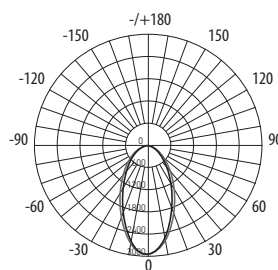

ТЕХНИЧЕСКИЕ ХАРАКТЕРИСТИКИ

- Источник света PWL 9–18w: светодиоды SMD2835
- Источник света PWL 24w: светодиоды SMD3030
- Материал корпуса: алюминий, покрыт порошковой краской
- Материал рассеивателя: закаленное стекло
- Индекс цветопередачи: Ra > 75
- Угол светораспределения: 24°
- Входное напряжение: ~185–265 В
- Коэффициент мощности: $\cos \varphi > 0,50$
- Температура эксплуатации: -30...+50°C
- Срок службы светодиодов: 30 000 часов
- Гарантийный срок: 2 года

PWL-145110/24D 1x9w

PWL-245110/24D 2x9w

Код для заказа	Штрих-код	Артикул	Исполнение	Мощность, Вт	Цветовая темп., К	Световой поток, лм	Цвет корпуса	Размеры АхВхС, мм	Вес, кг	Упак., шт.
2857965	4897062857965	PWL-145110/24D 1x9w 6500K BL	Одностороннее свечение	9	6500	720	черный	108×200×173	0,72	1/12
2857989	4897062857989	PWL-145110/24D 1x9w 6500K GR		9	6500	720	серый	108×200×173	0,72	1/12
1018618A	4690601018618	PWL-26090/24D 2x5w 6500K BL	Двустороннее свечение	10	6500	800	черный	90×252×150	0,85	1/12
1018601A	4690601018601	PWL-26090/24D 2x5w 6500K GR		10	6500	800	серый	90×252×150	0,85	1/12
НОВИНКА 5033146	4895205033146	PWL-245110/24D 2x9w 3000K GR	Двустороннее свечение	18	3000	1440	серый	108×300×173	1,00	1/12
2857927	4897062857927	PWL-245110/24D 2x9w 6500K BL	Двустороннее свечение	18	6500	1440	черный	108×300×173	1,00	1/12
2857941	4897062857941	PWL-245110/24D 2x9w 6500K GR		18	6500	1440	серый	108×300×173	1,00	1/12
5015142	4895205015142	PWL-245110/24D 2x12w 6500K BL	Двустороннее свечение	24	6500	1920	черный	108×300×170	1,06	1/12
5015128	4895205015128	PWL-245110/24D 2x12w 6500K GR		24	6500	1920	серый	108×300×170	1,06	1/12