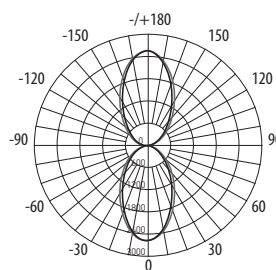

ТЕХНИЧЕСКИЕ ХАРАКТЕРИСТИКИ

- Источник света PWL 9–18w: светодиоды SMD2835
- Источник света PWL 24w: светодиоды SMD3030
- Материал корпуса: алюминий, покрыт порошковой краской
- Материал рассеивателя: закаленное стекло
- Индекс цветопередачи: Ra > 75
- Угол светораспределения: 24°
- Входное напряжение: ~185–265 В
- Коэффициент мощности: $\cos \varphi > 0,50$
- Температура эксплуатации: -30...+50°C
- Срок службы светодиодов: 30 000 часов
- Гарантийный срок: 2 года

PWL-145110/24D 1x9w

PWL-245110/24D 2x9w

Код для заказа	Штрих-код	Артикул	Исполнение	Мощность, Вт	Цветовая темп., К	Световой поток, лм	Цвет корпуса	Размеры АхВхС, мм	Вес, кг	Упак., шт.
2857965	4897062857965	PWL-145110/24D 1x9w 6500K BL	Одностороннее свечение	9	6500	720	черный	108×200×173	0,72	1/12
2857989	4897062857989	PWL-145110/24D 1x9w 6500K GR		9	6500	720	серый	108×200×173	0,72	1/12
1018618A	4690601018618	PWL-26090/24D 2x5w 6500K BL	Двустороннее свечение	10	6500	800	черный	90×252×150	0,85	1/12
1018601A	4690601018601	PWL-26090/24D 2x5w 6500K GR		10	6500	800	серый	90×252×150	0,85	1/12
НОВИНКА 5033146	4895205033146	PWL-245110/24D 2x9w 3000K GR	Двустороннее свечение	18	3000	1440	серый	108×300×173	1,00	1/12
2857927	4897062857927	PWL-245110/24D 2x9w 6500K BL	Двустороннее свечение	18	6500	1440	черный	108×300×173	1,00	1/12
2857941	4897062857941	PWL-245110/24D 2x9w 6500K GR		18	6500	1440	серый	108×300×173	1,00	1/12
5015142	4895205015142	PWL-245110/24D 2x12w 6500K BL	Двустороннее свечение	24	6500	1920	черный	108×300×170	1,06	1/12
5015128	4895205015128	PWL-245110/24D 2x12w 6500K GR		24	6500	1920	серый	108×300×170	1,06	1/12