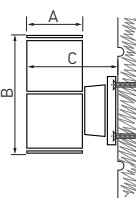

СВЕЧЕНИЕ ОДНО- И ДВУСТОРОННИЕ

Узко направленный световой пучок света

АЛЮМИНИЕВЫЙ КОРПУС

Высокая стойкость к коррозии

ГЕРМЕТИЧНОЕ ИСПОЛНЕНИЕ

Монтаж без вскрытия корпуса

PWL-145110/24D 1x9w GR PWL-26090/24D 2x5w BL PWL-245110/24D 2x9w GR PWL-245110/24D 2x12w BL

PWL-145110/24D 1x9w

PWL-245110/24D 2x9w

Код для заказа	Штрих-код	Артикул	Исполнение	Мощность, Вт	Цветовая темп., К	Световой поток, лм	Цвет корпуса	Размеры АхВхС, мм	Вес, кг	Упак., шт.
2857965	4897062857965	PWL-145110/24D 1x9w 6500K BL	Одностороннее свечение	9	6500	720	черный	108×200×173	0,72	1/12
2857989	4897062857989	PWL-145110/24D 1x9w 6500K GR		9	6500	720	серый	108×200×173	0,72	1/12
1018618A	4690601018618	PWL-26090/24D 2x5w 6500K BL	Двустороннее свечение	10	6500	800	черный	90×252×150	0,85	1/12
1018601A	4690601018601	PWL-26090/24D 2x5w 6500K GR		10	6500	800	серый	90×252×150	0,85	1/12
НОВИНКА 5033146	4895205033146	PWL-245110/24D 2x9w 3000K GR	Двустороннее свечение	18	3000	1440	серый	108×300×173	1,00	1/12
2857927	4897062857927	PWL-245110/24D 2x9w 6500K BL	Двустороннее свечение	18	6500	1440	черный	108×300×173	1,00	1/12
2857941	4897062857941	PWL-245110/24D 2x9w 6500K GR		18	6500	1440	серый	108×300×173	1,00	1/12
5015142	4895205015142	PWL-245110/24D 2x12w 6500K BL	Двустороннее свечение	24	6500	1920	черный	108×300×170	1,06	1/12
5015128	4895205015128	PWL-245110/24D 2x12w 6500K GR		24	6500	1920	серый	108×300×170	1,06	1/12