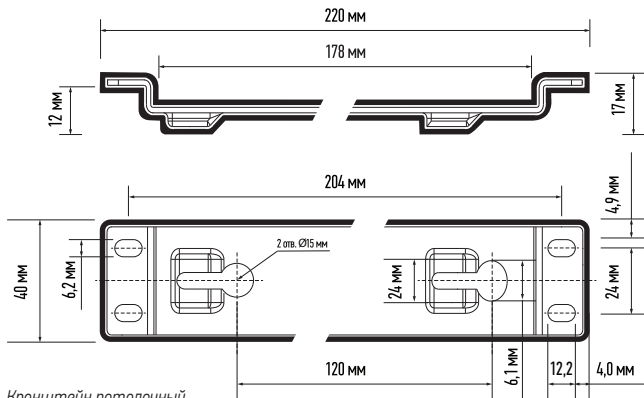

# КРОНШТЕЙН ПОТОЛОЧНЫЙ PPI-03

Кронштейн потолочный предназначен для установки светильников типа PPI-03.

Кронштейн устанавливается путем прикручивания его прилагающимися болтами с резьбой М6 в специальные уголки. Крепление обеспечивает надежную фиксацию светильника на плоских поверхностях предотвращая свободное перемещение и раскачивание.

Кронштейн потолочный  
PPI-03 50/100W

Крепежная пластина для  
кронштейна

## Комплектность

Кронштейн, шт.	1
Болт М6, шт.	2
Крепежная пластина, шт.	2

Кронштейн потолочный  
PPI-03150/200W

**RU Изготовитель:** «Джиангсу Шенгжуи Оптоэлектроник Ко., Лтд». №2 Вейер роуд, Донгтай Экономик & Девелопмент зоун, Донгтай, Джиангсу, Китай. Сделано в Китае. Уполномоченная организация (Импортер): ООО «ВТЛ», Россия, 192102, г. Санкт-Петербург, ул. Бухарестская, д. 22, корп. 2, лит. Д, пом. 1-Н, офис 115  
Дата изготовления: (см. на изделии). Срок годности: не ограничен.