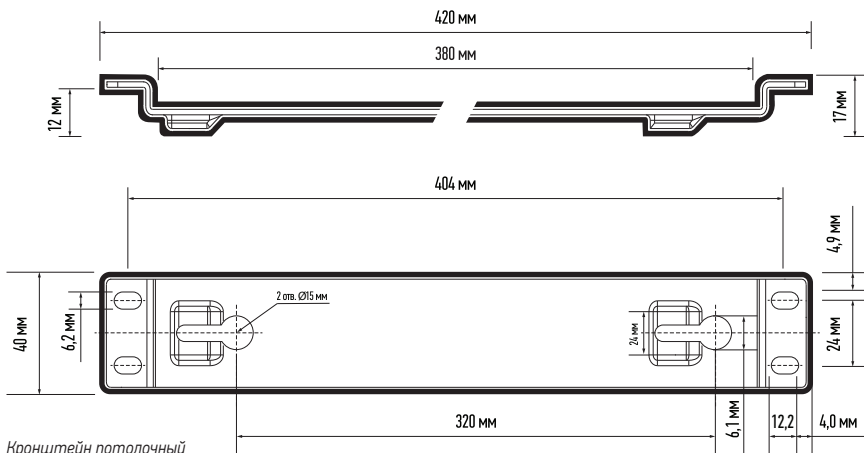

Кронштейн потолочный
PPI-03150/200W

RU Изготовитель: «Джиангсу Шенгжуи Оптоэлектроник Ко., Лтд». №2 Вейер роуд, Донгтай Экономик & Девелопмент зоун, Донгтай, Джиангсу, Китай. Сделано в Китае. Уполномоченная организация (Импортер): ООО «ВТЛ», Россия, 192102, г. Санкт-Петербург, ул. Бухарестская, д. 22, корп. 2, лит. Д, пом. 1-Н, офис 115
Дата изготовления: (см. на изделии). Срок годности: не ограничен.

UA Виробник: «Джиангсу Шенгжуи Оптоелектроніка Ко., Лтд». №2 Вейер роуд, Донгтай Економік & Девелопмент зоун, Донгтай, Джиангсу, Китай. Зроблено в Китаї. Постачальник в Україні: ТОВ «ДЖАЗ ЛАЙТ», 04112, м. Київ, вул. Дегтярівська, 50, оф. 604. Тел. (044) 451-51-37
Дата виготовлення (див. на виробі). Термін придатності: не обмежений.

BY Виробник: «Джиангсу Шенгжуи оптоэлектроника Ко., Лтд». №2 Вейер роуд, Донгтай Экономик & Девелопмент зоун, Донгтай, Джиангсу, Китай. Зроблена у Китаї. Упалаўнаважаная арганізацыя (Імпартэр): ІП Кашкан Андрэй Алегавіч. 220025, г. Мінск, вул. Ясеніна д.34, кв. 25. Тэл: +375 (33) 366-33-70
Дата выробу: (гл. на вырабе). Тэрмін прыдатнасці: не абмежаваны.