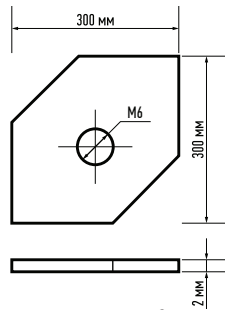

Крепежная пластина для
кронштейна

Комплектность

Кронштейн, шт.	1
Болт М6, шт.	2
Крепежная пластина, шт.	2