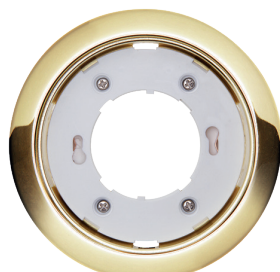

### Светильники встраиваемые PGX53

PGX53 10639.1  
белый

PGX53 10639.3  
золото глянцевое

PGX53 10639.6  
хром глянцевый

PGX53 10639.26  
хром матовый

Встраиваемые светильники **PGX53 jazzway** – идеальное решение для натяжных и подвесных потолков, а также для установки в местах с небольшим межпотолочным пространством, где нежелательно большое выделение тепла лампой. Светильники работают с лампами **PLED-GX53**.

#### Особенности светильников

- Пружинное крепление
- Минимальная высота межпотолочного пространства для монтажа светильников
- Защита от прожигов в натяжных и пластиковых потолках
- Отсутствие «заднего» света
- Лампы в комплект не входят

#### Технические характеристики

- Материал корпуса: металл
- Материал патрона: пластик
- Рекомендуемые источники света: PLED GX53, PLED-ECO-GX53, PLED-DIM-GX53
- Входное напряжение: ~ 230 В
- Температура эксплуатации: +1...+40 °С
- Гарантийный срок службы: 2 года