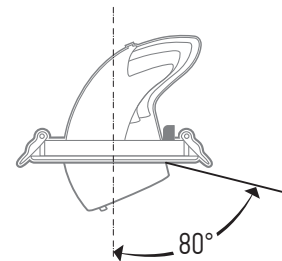

Внешний драйвер входит в комплект поставки.

Технические характеристики

- Источник света: светодиоды COB
- Материал корпуса: алюминий
- Цвет корпуса: белый
- Материал рассеивателя: стекло
- Угол поворота вокруг вертикальной оси: 360°
- Угол наклона: 80°
- Цветовая температура: 4000 К
- Угол светораспределения: 24°
- Индекс цветопередачи: Ra > 80
- Входное напряжение / частота: 180–250 В / 50–60 Гц
- Класс защиты от поражения эл. током: II
- Климатическое исполнение: УХЛ2
- Температура эксплуатации: –25...+45 °С
- Срок службы светодиодов: 35 000 часов
- Гарантийный срок: 2 года

PLED DL4 40w

PLED DL4 30w

PLED DL4 18w

Код для заказа	Штрих-код	Артикул	Мощность, Вт	Световой поток, лм	Размеры D×H, мм	Установочный размер D1, мм	Вес, кг	Упак., шт.
5021884	4895205021884	PLED DL4 18w 4000K IP40	18	1 650	Ø115x72	Ø92–105	0,29	1/60
5021907	4895205021907	PLED DL4 30w 4000K IP40	30	2 750	Ø138x95	Ø115–125	0,47	1/30
5021921	4895205021921	PLED DL4 40w 4000K IP40	40	3 500	Ø160x120	Ø135–145	0,73	1/20