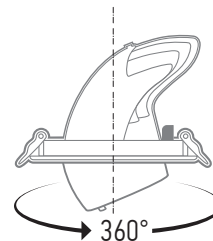

Внешний драйвер входит в комплект поставки.

Технические характеристики

- Источник света: светодиоды COB
- Материал корпуса: алюминий
- Цвет корпуса: белый
- Материал рассеивателя: стекло
- Угол поворота вокруг вертикальной оси: 360°
- Угол наклона: 80°
- Цветовая температура: 4000 К
- Угол светораспределения: 24°
- Индекс цветопередачи: Ra > 80
- Входное напряжение / частота: 180–250 В / 50–60 Гц
- Класс защиты от поражения эл. током: II
- Климатическое исполнение: УХЛ2
- Температура эксплуатации: –25...+45 °С
- Срок службы светодиодов: 35 000 часов
- Гарантийный срок: 2 года

PLED DL4 40w

PLED DL4 30w

PLED DL4 18w

Код для заказа	Штрих-код	Артикул	Мощность, Вт	Световой поток, лм	Размеры D×H, мм	Установочный размер D1, мм	Вес, кг	Упак., шт.
5021884	4895205021884	PLED DL4 18w 4000K IP40	18	1 650	Ø115x72	Ø92–105	0,29	1/60
5021907	4895205021907	PLED DL4 30w 4000K IP40	30	2 750	Ø138x95	Ø115–125	0,47	1/30
5021921	4895205021921	PLED DL4 40w 4000K IP40	40	3 500	Ø160x120	Ø135–145	0,73	1/20