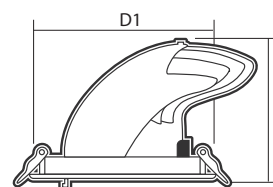

Внешний драйвер входит в комплект поставки.

Технические характеристики

- Источник света: светодиоды COB
- Материал корпуса: алюминий
- Цвет корпуса: белый
- Материал рассеивателя: стекло
- Угол поворота вокруг вертикальной оси: 360°
- Угол наклона: 80°
- Цветовая температура: 4000 К
- Угол светораспределения: 24°
- Индекс цветопередачи: Ra > 80
- Входное напряжение / частота: 180–250 В / 50–60 Гц
- Класс защиты от поражения эл. током: II
- Климатическое исполнение: УХЛ2
- Температура эксплуатации: –25...+45 °С
- Срок службы светодиодов: 35 000 часов
- Гарантийный срок: 2 года

PLED DL4 40w

PLED DL4 30w

PLED DL4 18w

Код для заказа	Штрих-код	Артикул	Мощность, Вт	Световой поток, лм	Размеры D×H, мм	Установочный размер D1, мм	Вес, кг	Упак., шт.
5021884	4895205021884	PLED DL4 18w 4000K IP40	18	1 650	Ø115x72	Ø92–105	0,29	1/60
5021907	4895205021907	PLED DL4 30w 4000K IP40	30	2 750	Ø138x95	Ø115–125	0,47	1/30
5021921	4895205021921	PLED DL4 40w 4000K IP40	40	3 500	Ø160x120	Ø135–145	0,73	1/20