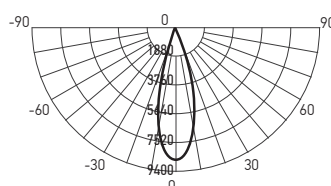

Внешний драйвер входит в комплект поставки.

Технические характеристики

- Источник света: светодиоды COB
- Материал корпуса: алюминий
- Цвет корпуса: белый
- Материал рассеивателя: стекло
- Угол поворота вокруг вертикальной оси: 360°
- Угол наклона: 80°
- Цветовая температура: 4000 К
- Угол светораспределения: 24°
- Индекс цветопередачи: Ra > 80
- Входное напряжение / частота: 180–250 В / 50–60 Гц
- Класс защиты от поражения эл. током: II
- Климатическое исполнение: УХЛ2
- Температура эксплуатации: –25...+45 °С
- Срок службы светодиодов: 35 000 часов
- Гарантийный срок: 2 года

PLED DL4 40w

PLED DL4 30w

PLED DL4 18w

Код для заказа	Штрих-код	Артикул	Мощность, Вт	Световой поток, лм	Размеры D×H, мм	Установочный размер D1, мм	Вес, кг	Упак., шт.
5021884	4895205021884	PLED DL4 18w 4000K IP40	18	1 650	Ø115x72	Ø92–105	0,29	1/60
5021907	4895205021907	PLED DL4 30w 4000K IP40	30	2 750	Ø138x95	Ø115–125	0,47	1/30
5021921	4895205021921	PLED DL4 40w 4000K IP40	40	3 500	Ø160x120	Ø135–145	0,73	1/20