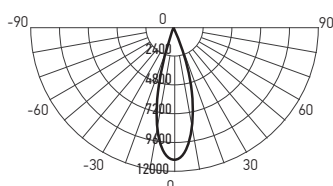

Внешний драйвер входит в комплект поставки.

Технические характеристики

- Источник света: светодиоды COB
- Материал корпуса: алюминий
- Цвет корпуса: белый
- Материал рассеивателя: стекло
- Угол поворота вокруг вертикальной оси: 360°
- Угол наклона: 80°
- Цветовая температура: 4000 К
- Угол светораспределения: 24°
- Индекс цветопередачи: Ra > 80
- Входное напряжение / частота: 180–250 В / 50–60 Гц
- Класс защиты от поражения эл. током: II
- Климатическое исполнение: УХЛ2
- Температура эксплуатации: –25...+45 °С
- Срок службы светодиодов: 35 000 часов
- Гарантийный срок: 2 года

PLED DL4 40w

PLED DL4 30w

PLED DL4 18w

Код для заказа	Штрих-код	Артикул	Мощность, Вт	Световой поток, лм	Размеры D×H, мм	Установочный размер D1, мм	Вес, кг	Упак., шт.
5021884	4895205021884	PLED DL4 18w 4000K IP40	18	1 650	Ø115x72	Ø92–105	0,29	1/60
5021907	4895205021907	PLED DL4 30w 4000K IP40	30	2 750	Ø138x95	Ø115–125	0,47	1/30
5021921	4895205021921	PLED DL4 40w 4000K IP40	40	3 500	Ø160x120	Ø135–145	0,73	1/20