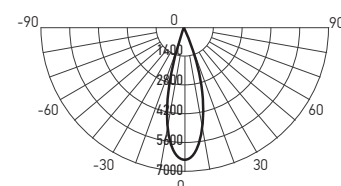

PLED DL4 18w

Код для заказа	Штрих-код	Артикул	Мощность, Вт	Световой поток, лм	Размеры D×H, мм	Установочный размер D1, мм	Вес, кг	Упак., шт.
5021884	4895205021884	PLED DL4 18w 4000K IP40	18	1 650	Ø115x72	Ø92–105	0,29	1/60
5021907	4895205021907	PLED DL4 30w 4000K IP40	30	2 750	Ø138x95	Ø115–125	0,47	1/30
5021921	4895205021921	PLED DL4 40w 4000K IP40	40	3 500	Ø160x120	Ø135–145	0,73	1/20