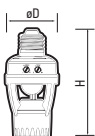

Задержка времени выключения (настраивается) 10 с...7 мин

PMS-IR 024

поли-карбонат
НАКЛАДНОЙ МОНТАЖ
IP20
2 года ГАРАНТИЯ

Код для заказа	Штрих-код	Артикул	Мощность, Вт	Мощность нагрузки, Вт	Угол детектирования	Дальность срабатывания, м	Размеры, ØDxH1xH2, мм	Вес, кг	Упак., шт.
5012974	4895205012974	PMS-IR 024 1200W 360° 2-6м WH IP20	1,00	1200	360	2...6	Ø115x34x57,8	0,14	1/50

Задержка времени выключения (настраивается) 10 с...7 мин

PMS-IR 045

поли-карбонат
ОТКРЫТЫЙ МОНТАЖ E27
IP20
2 года ГАРАНТИЯ

Код для заказа	Штрих-код	Артикул	Мощность, Вт	Мощность нагрузки, Вт	Угол детектирования	Дальность срабатывания, м	Размеры, ØDxH1xH2, мм	Вес, кг	Упак., шт.
5013018	4895205013018	PMS-IR 045 60W E27 360° 6м WH IP20	0,50	60	360	6	ø56x118	0,08	1/50