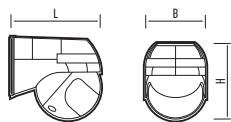

PMS-IR

PMS-IR 010

поли-карбонат
НАКЛАДНОЙ МОНТАЖ
IP44
2 года ГАРАНТИЯ

Код для заказа	Штрих-код	Артикул	Мощность, Вт	Мощность нагрузки, Вт	Угол детектирования	Дальность срабатывания, м	Размеры, ЛхВхН, мм	Вес, кг	Упак., шт.
5012936	4895205012936	PMS-IR 010 800W 180° 12м WH IP44	0,45	800	180	12	80x50x68	0,09	1/100

Задержка времени выключения (настраивается) 10 с...7 мин