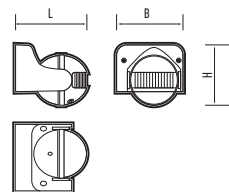

БЕЗОПАСНОСТЬ

обеспечивает автоматическое освещение в темных помещениях

ДИЗАЙН

выполнены в белом компактном дизайне

PMS-IR 008

Код для заказа	Штрих-код	Артикул	Мощность, Вт	Мощность нагрузки, Вт	Угол детектирования	Дальность срабатывания, м	Размеры, LxВxН, мм	Вес, кг	Упак., шт.
5012899	4895205012899	PMS-IR 008 1200W 180° 12м WH IP44	0,45	1 200	180	12	66x116x138	0,18	1/50

Задержка времени выключения (настраивается) 10 с...7 мин

PMS-IR 009

Код для заказа	Штрих-код	Артикул	Мощность, Вт	Мощность нагрузки, Вт	Угол детектирования	Дальность срабатывания, м	Размеры, LxВxН, мм	Вес, кг	Упак., шт.
5012912	4895205012912	PMS-IR 009 1200W 180° 12м WH IP44	0,45	1 200	180	12	98x86x83	0,12	1/50