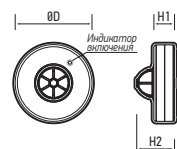

Задержка времени выключения (настраивается) 10 с...15 мин

PMS-IR

PMS-IR 010

поли-карбонат
НАКЛАДНОЙ МОНТАЖ
IP44
2 года ГАРАНТИЯ

Код для заказа	Штрих-код	Артикул	Мощность, Вт	Мощность нагрузки, Вт	Угол детектирования	Дальность срабатывания, м	Размеры, ЛхВхН, мм	Вес, кг	Упак., шт.
5012936	4895205012936	PMS-IR 010 800W 180° 12м WH IP44	0,45	800	180	12	80x50x68	0,09	1/100

Задержка времени выключения (настраивается) 10 с...7 мин

PMS-IR 017

ABS пластик
НАКЛАДНОЙ МОНТАЖ
IP44
2 года ГАРАНТИЯ

Код для заказа	Штрих-код	Артикул	Мощность, Вт	Мощность нагрузки, Вт	Угол детектирования	Дальность срабатывания, м	Размеры, ЛхВхН, мм	Вес, кг	Упак., шт.
5012998	4895205012998	PMS-IR 017 1200W 120° 2-12м WH IP44	0,45	1200	120	2...12	91x126x107	0,18	1/50

Задержка времени выключения (настраивается) 10 с...7 мин

PMS-IR 024

поли-карбонат
НАКЛАДНОЙ МОНТАЖ
IP20
2 года ГАРАНТИЯ

Код для заказа	Штрих-код	Артикул	Мощность, Вт	Мощность нагрузки, Вт	Угол детектирования	Дальность срабатывания, м	Размеры, ØDxH1xH2, мм	Вес, кг	Упак., шт.
5012974	4895205012974	PMS-IR 024 1200W 360° 2-6м WH IP20	1,00	1200	360	2...6	Ø115x34x57,8	0,14	1/50

Задержка времени выключения (настраивается) 10 с...7 мин

PMS-IR 045

поли-карбонат
ОТКРЫТЫЙ МОНТАЖ E27
IP20
2 года ГАРАНТИЯ

Код для заказа	Штрих-код	Артикул	Мощность, Вт	Мощность нагрузки, Вт	Угол детектирования	Дальность срабатывания, м	Размеры, ØDxH1xH2, мм	Вес, кг	Упак., шт.
5013018	4895205013018	PMS-IR 045 60W E27 360° 6м WH IP20	0,50	60	360	6	ø56x118	0,08	1/50