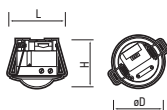

PMS-IR 201

поли-карбонат
ВСТРАИВАЕМЫЙ МОНТАЖ
IP20
2 года ГАРАНТИЯ

Код для заказа	Штрих-код	Артикул	Мощность, Вт	Мощность нагрузки, Вт	Угол детектирования	Дальность срабатывания, м	Размеры, ØDxH1xH2, мм	Вес, кг	Упак., шт.
5012950	4895205012950	PMS-IR 201 1200W 360° 6м WH IP20	0,45	1200	360	6	ø76x75,6	0,084	1/50

Задержка времени выключения (настраивается) 10 с...15 мин