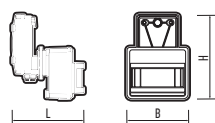

Задержка времени выключения (настраивается) 10 с...15 мин

PMS-IR

PMS-IR 010

поли-карбонат
НАКЛАДНОЙ МОНТАЖ
IP44
2 года ГАРАНТИЯ

Код для заказа	Штрих-код	Артикул	Мощность, Вт	Мощность нагрузки, Вт	Угол детектирования	Дальность срабатывания, м	Размеры, ЛхВхН, мм	Вес, кг	Упак., шт.
5012936	4895205012936	PMS-IR 010 800W 180° 12м WH IP44	0,45	800	180	12	80x50x68	0,09	1/100

Задержка времени выключения (настраивается) 10 с...7 мин

PMS-IR 017

ABS пластик
НАКЛАДНОЙ МОНТАЖ
IP44
2 года ГАРАНТИЯ

Код для заказа	Штрих-код	Артикул	Мощность, Вт	Мощность нагрузки, Вт	Угол детектирования	Дальность срабатывания, м	Размеры, ЛхВхН, мм	Вес, кг	Упак., шт.
5012998	4895205012998	PMS-IR 017 1200W 120° 2-12м WH IP44	0,45	1200	120	2...12	91x126x107	0,18	1/50