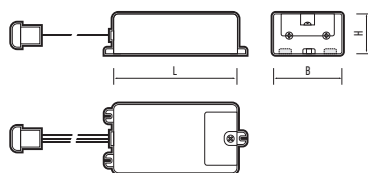

включается автоматически при необходимости

ВКЛЮЧЕНИЕ БЕЗ КАСАНИЯ

срабатывает от взмаха руки

Чтобы активировать подключенное устройство достаточно небольшого движения рукой в 1–8 см от датчика.

Код для заказа	Штрих-код	Артикул	Мощность, Вт	Мощность нагрузки, Вт	Угол детектирования	Дальность срабатывания, см	Размеры, LxВxН, мм	Вес, кг	Упак., шт.
5059092	4895205059092	PMS-IR 050 500W 230V 30° WH IP20	0,1-0,5	500	30°	1-8	78x36x21	0,09	1/100