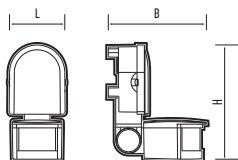

БЕЗОПАСНОСТЬ

обеспечивает автоматическое освещение в темных помещениях

ДИЗАЙН

выполнены в белом компактном дизайне

PMS-IR 008

Код для заказа	Штрих-код	Артикул	Мощность, Вт	Мощность нагрузки, Вт	Угол детектирования	Дальность срабатывания, м	Размеры, LxВxН, мм	Вес, кг	Упак., шт.
5012899	4895205012899	PMS-IR 008 1200W 180° 12м WH IP44	0,45	1 200	180	12	66x116x138	0,18	1/50