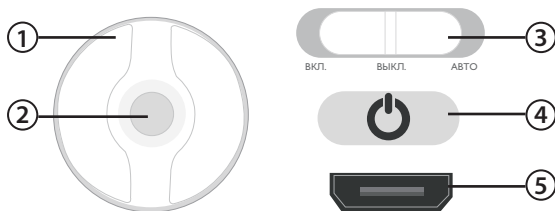

АККУМУЛЯТОРНЫЙ СВЕТИЛЬНИК С ДАТЧИКОМ ДВИЖЕНИЯ-ОСВЕЩЕННОСТИ, ДИММЕРОМ

Модель TS8-L12-Аccу

Уважаемый покупатель!

Благодарим Вас за приобретение продукта JAZZway.

Этот продукт разработан и изготовлен в соответствии с высокими стандартами качества.

Перед использованием изделия внимательно ознакомьтесь с настоящей инструкцией по эксплуатации и сохраните ее для дальнейшего использования в качестве справочного материала.

1. Светильник
2. Датчик движения и освещенности
3. Кнопка Вкл/Выкл/Авто
4. Переключение фронтальное/фоновое освещение/диммер
5. Micro-USB вход

Комплектация:

Светильник	1 шт
Кабель USB-Micro-USB.....	1 шт
Магнитное крепление.....	1 шт
Инструкция по эксплуатации	1 шт

Рекомендации по эксплуатации:

1. Перед использованием изделия внимательно ознакомьтесь с настоящей инструкцией.
2. Светильник оснащен датчиком движения и датчиком освещенности.
3. Дистанция срабатывания датчика движения: до 5 м.
4. Для активации работы светильника переведите выключатель, расположенный на боковой грани изделия:
  - **Режим ВКЛ.** – светильник включен постоянно, датчик движения и света не активны
  - **Режим АВТО** – при появлении движущегося объекта в зоне «видимости» датчика движения, происходит автоматическое включение светильника. Вторым обязательным условием включения является недостаточный уровень освещенности в помещении (определяется датчиком освещенности).
5. Автоматическое выключение происходит через 25 секунд (при отсутствии движения в зоне «видимости» датчика движения).

Зарядка аккумулятора:

1. Перед зарядкой убедитесь, что изделие выключено. Не включать во время зарядки.
2. Соедините кабель USB-micro – USB с источником питания.
3. Загоревшаяся красная лампочка индикатора на корпусе светильника означает начало процесса зарядки, когда индикатор погаснет, это говорит о том, что процесс зарядки закончен.
4. В процессе зарядки аккумуляторная батарея может немного нагреваться. Соблюдайте рекомендуемое время заряд согласно инструкции.

Технические характеристики:

Источники света	26 SMD светодиода
Цветовая температура.....	3000 K
2 варианта режима работы:	
• Постоянное свечение (ВКЛ.)	
• Автоматический (АВТО) датчик движения	
Регулируемый уровень яркости освещения (диммер)	
2 варианта свечения	
• Фронтальное	
• Фоновое	
Литиевый аккумулятор.....	500мАч
Дистанция срабатывания датчика движения:.....	3-5 м
Угол обнаружения датчика движения:.....	120°
Время полного заряда аккумулятора	до 4 ч
Время работы в режиме ожидания	3 месяца
Время работы в режиме постоянного свечения.....	12 часов
Класс пылевлагозащиты	IP20
Материал	пластик
Зарядка от 5 В пост. тока, кабель USB –micro USB входит в комплект поставки.