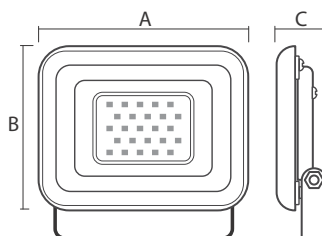

Прожекторы отличают компактные размеры, высокие параметры светоотдачи и цветопередачи. Поворотный механизм крепления позволяет устанавливать прожектор под заданным углом. Угол наклона прожектора регулируется до 180° к горизонту. Встроенный драйвер входит в комплект поставки.

В ассортименте **jazzway** представлены прожекторы с ИК-датчиком движения **PFL-C-20W SENSOR** и **PFL-C-50W SENSOR**.

Технические характеристики

- Материал корпуса: литой алюминий, модель PFL-C-10W: поликарбонат
Материал рассеивателя: закалённое стекло
- Светодиоды: SMD2835
- Угол освещения: 100°
- Коэффициент цветопередачи: $R_a \geq 75$
- Входное напряжение / частота: 190–260 В / 50–60 Гц
- Коэффициент мощности: $\cos\phi \geq 0,9$
- Класс защиты от поражения эл. током: I
- Климатическое исполнение: У1
- Температура эксплуатации: -40...+50 °С
- Расчётный срок службы: 30 000 часов
- Гарантия: 2 года