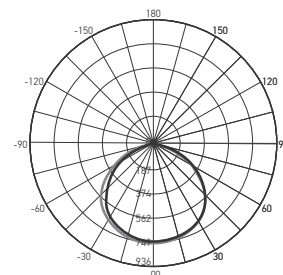

В ассортименте **jazzway** представлены прожекторы с ИК-датчиком движения **PFL-C-20W SENSOR** и **PFL-C-50W SENSOR**.

Технические характеристики

- Материал корпуса: литой алюминий, модель PFL-C-10W: поликарбонат
Материал рассеивателя: закалённое стекло
- Светодиоды: SMD2835
- Угол освещения: 100°
- Коэффициент цветопередачи: $R_a \geq 75$
- Входное напряжение / частота: 190–260 В / 50–60 Гц
- Коэффициент мощности: $\cos\phi \geq 0,9$
- Класс защиты от поражения эл. током: I
- Климатическое исполнение: У1
- Температура эксплуатации: -40...+50 °С
- Расчётный срок службы: 30 000 часов
- Гарантия: 2 года