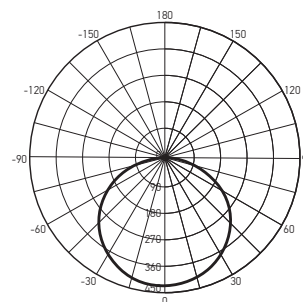

PPB BREEZE 30w

Код для заказа	Штрих-код	Артикул	Мощность, Вт	Цветовая темпер., К	Световой поток, лм	Коэффициент мощности cos φ	Размеры АхВ, мм	Вес, кг	Упак., шт.
5026544	4895205026544	PPB BREEZE 15w 4000K IP20	15	4000	1050	>0,5	260x60	0,280	1/20
5027794	4895205027794	PPB BREEZE 15w 6500K IP20	15	6500	1050	>0,5	260x60	0,280	1/20
5026568	4895205026568	PPB BREEZE 22w 4000K IP20	22	4000	1540	>0,5	330x60	0,420	1/20
5027817	4895205027817	PPB BREEZE 22w 6500K IP20	22	6500	1540	>0,5	330x60	0,420	1/20
5026582	4895205026582	PPB BREEZE 30w 4000K IP20	30	4000	2100	>0,9	380x60	0,585	1/20
5027831	4895205027831	PPB BREEZE 30w 6500K IP20	30	6500	2100	>0,9	380x60	0,585	1/20