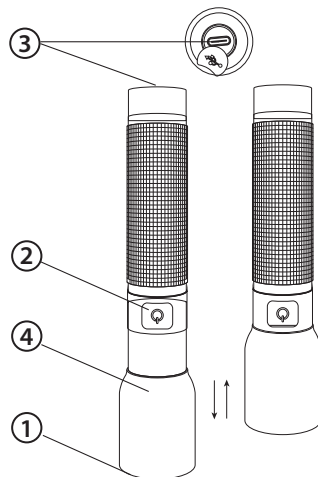

Зарядка аккумулятора:

1. Перед зарядкой убедитесь, что изделие выключено. Не включайте изделие во время зарядки.
2. Подключите фонарь к источнику питания через разъем Type-C. Индикатор, встроенный в кнопку Вкл/Выкл, должен загореться красным.
3. Когда световой индикатор сменит цвет на зелёный, аккумулятор заряжен.
4. В процессе зарядки аккумуляторная батарея может немного нагреваться, что не является признаком неисправности продукта.

Технические характеристики:

Материал..... Анодированный алюминий
Li-ion аккумулятор..... 3.7В 1800мАч
Источник света..... ХНР50 светодиод
Количество светодиодов, шт..... 1
Номинальная мощность, Вт..... 20,0
Дальность свечения, М..... 200
Время зарядки аккумулятора ..... 4 часа
Зарядка от 5В 1А пост. тока, кабель USB – Type-C входит в комплект поставки.
Время непрерывной работы:
-режим яркого свечения 100% ..... 4 часа
-экономичный режим 50%..... 8 часов
-режим мигания ..... 6 часов

Световой поток, Лм

-в режиме «яркий» 750
-в режиме «экономный» 350
Цветовая температура..... 6000 К

Класс защиты IP42

Класс защиты от поражения электрическим током II

Диапазон рабочих температур ..... -20°C...+55°C

При длительном хранении рекомендуется профилактически заряжать аккумулятор не менее 4 часов каждые 3 месяца. В противном случае батарея может быть повреждена.