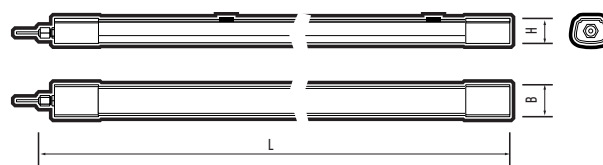

КОМПЛЕКТАЦИЯ

1. Светильник PWP-C4: 1 шт.
2. Комплект для крепления: 1 шт.

PWP-C4 36w

Код для заказа	Штрих-код	Артикул	Мощность, Вт	Цветовая темп., К	Световой поток, лм	Размеры L×B×H, мм	Масса, кг	Упак., шт.
5016613	4895205016613	PWP-C4 600 18w 4000K IP65 COMPACT	18	4 000	1 800	600×38×28,5	0,14	1/40
5016637	4895205016637	PWP-C4 600 18w 6500K IP65 COMPACT	18	6 500	1 800	600×38×28,5	0,14	1/40
5017672	4895205017672	PWP-C4 1200 36w 4000K IP65 COMPACT	36	4 000	3 600	1 200×38×28,5	0,24	1/40
5016668	4895205016668	PWP-C4 1200 36w 6500K IP65 COMPACT	36	6 500	3 600	1 200×38×28,5	0,24	1/40
5016675	4895205016675	PWP-C4 1500 45w 4000K IP65 COMPACT	45	4 000	4 500	1 500×38×28,5	0,30	1/30
5016699	4895205016699	PWP-C4 1500 45w 6500K IP65 COMPACT	45	6 500	4 500	1 500×38×28,5	0,30	1/30