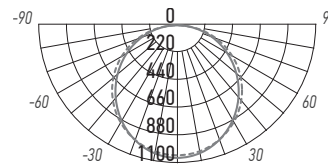

КОМПЛЕКТАЦИЯ

1. Светильник PWP-C4: 1 шт.
2. Комплект для крепления: 1 шт.

PWP-C4 36w

Код для заказа	Штрих-код	Артикул	Мощность, Вт	Цветовая темп., К	Световой поток, лм	Размеры L×B×H, мм	Масса, кг	Упак., шт.
5016613	4895205016613	PWP-C4 600 18w 4000K IP65 COMPACT	18	4 000	1 800	600×38×28,5	0,14	1/40
5016637	4895205016637	PWP-C4 600 18w 6500K IP65 COMPACT	18	6 500	1 800	600×38×28,5	0,14	1/40
5017672	4895205017672	PWP-C4 1200 36w 4000K IP65 COMPACT	36	4 000	3 600	1 200×38×28,5	0,24	1/40
5016668	4895205016668	PWP-C4 1200 36w 6500K IP65 COMPACT	36	6 500	3 600	1 200×38×28,5	0,24	1/40
5016675	4895205016675	PWP-C4 1500 45w 4000K IP65 COMPACT	45	4 000	4 500	1 500×38×28,5	0,30	1/30
5016699	4895205016699	PWP-C4 1500 45w 6500K IP65 COMPACT	45	6 500	4 500	1 500×38×28,5	0,30	1/30