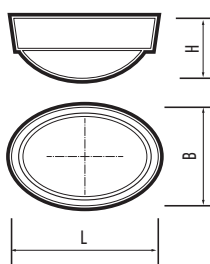

PBH-PC-RA 12w

Код для заказа	Штрих-код	Артикул	Мощность, Вт	Световой поток, лм	Коэффициент мощности, cos φ	Исполнение	Цвет	Размеры, LxBxH, ØDxH, мм	Вес, кг	Упак., шт.
1024565	4690601024565	PBH-PC-0A 8w 4000K WHITE IP65	8	720	> 0,50	овал	белый	188x128x62	0,12	1/24
1024589	4690601024589	PBH-PC-RA 8w 4000K WHITE IP65	8	720	> 0,50	круг	белый	Ø170x76	0,17	1/24
1024602A	4690601024602	PBH-PC-0A 12w 4000K WHITE IP65	12	1080	> 0,50	овал	белый	188x128x62	0,14	1/24
НОВИНКА 5048393	4895205048393	PBH-PC-RA 12w 4000K BLACK IP65	12	1080	> 0,50	круг	черный	Ø170x76	0,18	1/24
1024626A	4690601024626	PBH-PC-RA 12w 4000K WHITE IP65	12	1080	> 0,50	круг	белый	Ø170x76	0,18	1/24
НОВИНКА 5048416	4895205048416	PBH-PC-RA 18w 4000K BLACK IP65	18	1440	> 0,50	круг	черный	Ø220x88	0,27	1/20
5017238	4895205017238	PBH-PC-RA 18w 4000K WHITE IP65	18	1440	> 0,50	круг	белый	Ø220x88	0,27	1/20
НОВИНКА 5048430	4895205048430	PBH-PC-RA 24w 4000K BLACK IP65	24	1920	> 0,50	круг	черный	Ø270x93	0,44	1/16
5020788	4895205020788	PBH-PC-RA 24w 4000K WHITE IP65	24	1920	> 0,50	круг	белый	Ø270x93	0,44	1/16
5020801	4895205020801	PBH-PC-RA 30w 4000K WHITE IP65	30	2400	> 0,90	круг	белый	Ø320x102	0,66	1/10