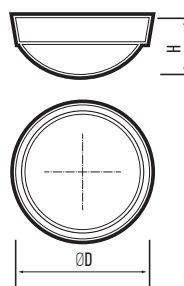

PBH-PC-RA 12w

Код для заказа	Штрих-код	Артикул	Мощность, Вт	Световой поток, лм	Коэффициент мощности, cos φ	Исполнение	Цвет	Размеры, LxBxH, ØDxH, мм	Вес, кг	Упак., шт.
1024565	4690601024565	PBH-PC-0A 8w 4000K WHITE IP65	8	720	> 0,50	овал	белый	188x128x62	0,12	1/24
1024589	4690601024589	PBH-PC-RA 8w 4000K WHITE IP65	8	720	> 0,50	круг	белый	Ø170x76	0,17	1/24
1024602A	4690601024602	PBH-PC-0A 12w 4000K WHITE IP65	12	1080	> 0,50	овал	белый	188x128x62	0,14	1/24
НОВИНКА 5048393	4895205048393	PBH-PC-RA 12w 4000K BLACK IP65	12	1080	> 0,50	круг	черный	Ø170x76	0,18	1/24
1024626A	4690601024626	PBH-PC-RA 12w 4000K WHITE IP65	12	1080	> 0,50	круг	белый	Ø170x76	0,18	1/24
НОВИНКА 5048416	4895205048416	PBH-PC-RA 18w 4000K BLACK IP65	18	1440	> 0,50	круг	черный	Ø220x88	0,27	1/20
5017238	4895205017238	PBH-PC-RA 18w 4000K WHITE IP65	18	1440	> 0,50	круг	белый	Ø220x88	0,27	1/20
НОВИНКА 5048430	4895205048430	PBH-PC-RA 24w 4000K BLACK IP65	24	1920	> 0,50	круг	черный	Ø270x93	0,44	1/16
5020788	4895205020788	PBH-PC-RA 24w 4000K WHITE IP65	24	1920	> 0,50	круг	белый	Ø270x93	0,44	1/16
5020801	4895205020801	PBH-PC-RA 30w 4000K WHITE IP65	30	2400	> 0,90	круг	белый	Ø320x102	0,66	1/10