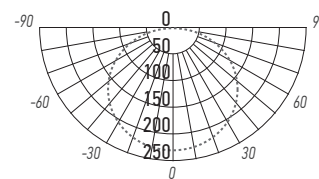

#### ТЕХНИЧЕСКИЕ ХАРАКТЕРИСТИКИ

- Источник света: светодиоды SMD2835
- Материал корпуса: полипропилен
- Цвет корпуса: белый, черный
- Материал рассеивателя: поликарбонат
- Цветовая температура: 4000K
- Угол светораспределения: 120°
- Индекс цветопередачи, Ra: > 80
- Входное напряжение: 180–253 В
- Коэффициент пульсации: < 5%
- Температура эксплуатации: -20...+45 °С
- Срок службы светодиодов: 25 000 часов
- Гарантийный срок: 2 года