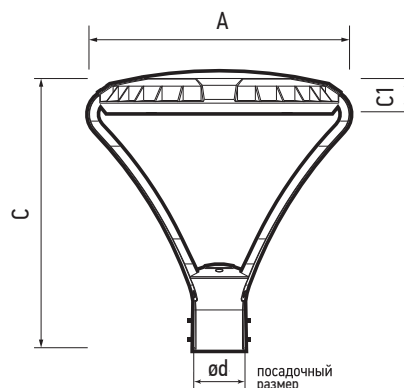

ВЫСОКАЯ ЭНЕРГОЭФФЕКТИВНОСТЬ

100Лм/Вт

ОБЕСПЕЧИВАЕТ ЭФФЕКТИВНЫЙ ТЕПЛОТВОД

Корпус из алюминия.

ТЕХНИЧЕСКИЕ ХАРАКТЕРИСТИКИ

- Источник света: светодиоды SMD3030
- Материал корпуса: алюминий
- Цвет корпуса: серый
- Материал рассеивателя: закаленное стекло
- Угол светораспределения в продольной и поперечной плоскостях: 90°/150°
- Индекс цветопередачи: Ra > 70
- Входное напряжение: ~100–270 В
- Коэффициент пульсации: < 5%
- Коэффициент мощности: cos φ > 0,90
- Температура эксплуатации: -40...+50° С
- Срок службы светодиодов: 50 000 часов
- Гарантийный срок: 5 лет

PGL 03 60w

Код для заказа	Штрих-код	Артикул	Мощность, Вт	Цветовая тем., К	Световой поток	Реком. высота установки, м	Размеры А×С×С1, мм	Посадочный размер, ød мм	Вес, кг	Упак., шт.
5032170	4895205032170	PGL 03 60w 3000K GR IP65	60	3000	6000	5	450x500x75	Ø60	8,35	1
5027268	4895205027268	PGL 03 60w 5000K GR IP65	60	5000	6000	5	450x500x75	Ø60	8,35	1