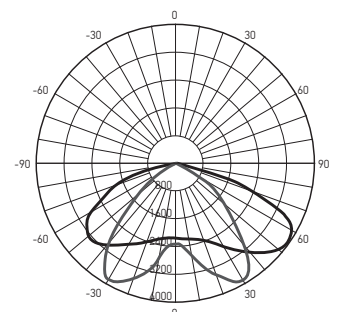

ВЫСОКАЯ ЭНЕРГОЭФФЕКТИВНОСТЬ

100Лм/Вт

ОБЕСПЕЧИВАЕТ ЭФФЕКТИВНЫЙ ТЕПЛОТВОД

Корпус из алюминия.

ТЕХНИЧЕСКИЕ ХАРАКТЕРИСТИКИ

- Источник света: светодиоды SMD3030
- Материал корпуса: алюминий
- Цвет корпуса: серый
- Материал рассеивателя: закаленное стекло
- Угол светораспределения в продольной и поперечной плоскостях: 90°/150°
- Индекс цветопередачи: Ra > 70
- Входное напряжение: ~100–270 В
- Коэффициент пульсации: < 5%
- Коэффициент мощности: cos φ > 0,90
- Температура эксплуатации: -40...+50° С
- Срок службы светодиодов: 50 000 часов
- Гарантийный срок: 5 лет

PGL 03 60w

Код для заказа	Штрих-код	Артикул	Мощность, Вт	Цветовая тем., К	Световой поток	Реком. высота установки, м	Размеры А×С×С1, мм	Посадочный размер, ød мм	Вес, кг	Упак., шт.
5032170	4895205032170	PGL 03 60w 3000K GR IP65	60	3000	6000	5	450x500x75	Ø60	8,35	1
5027268	4895205027268	PGL 03 60w 5000K GR IP65	60	5000	6000	5	450x500x75	Ø60	8,35	1