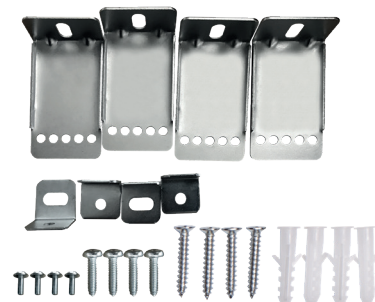

### Комплекты для крепления светодиодных панелей A02 PPL, A03 PPL и A04 PPL

Комплект для подвеса A02 PPL

Комплект крепления A03 PPL

Комплект крепления A04 PPL

Комплект **A02 PPL 4x1.0m jazzway** предназначен для подвешивания светодиодной панели типа **PPL jazzway** к потолку. Конструкция подвеса позволяет регулировать расстояние между светильником и потолком до 1 м. В комплект **A02 PPL 4x1.0m** входит четыре стальных струны, которые крепятся на задней стороне светодиодной панели по углам с помощью Z-образных скоб, винты и саморезы.

Комплект **PPL A03 jazzway** предназначен для жесткого крепления светодиодной панели типа **PPL jazzway** к потолку или к стене на расстоянии 16 мм. В комплект **A03 PPL** входит четыре коротких уголка для крепления к потолку, четыре крепежных уголка, которые монтируются на задней стороне светодиодной панели по углам, винты и саморезы.

Комплект **PPL A04 jazzway** предназначен для жесткого крепления светодиодной панели типа **PPL jazzway** к потолку или к стене на расстоянии 50 мм. В комплект **A04 PPL** входит четыре длинных уголка для крепления к потолку, четыре крепежных уголка, которые монтируются на задней стороне светодиодной панели по углам, винты и саморезы.

Схема монтажа подвеса A02 PPL

Схема монтажа крепления A03 PPL

Схема монтажа крепления A04 PPL

Код для заказа	Штрих-код	Артикул	Высота крепления H, мм	Масса, кг	Упак., шт.
2857385	4897062857385	Комплект для подвеса A02 PPL 4x1.0м	< 1000	0,17	1/100
5012240	4895205012240	Комплект крепления A03 PPL 4x16мм короткий	16	0.058	1/100
5012257	4895205012257	Комплект крепления A04 PPL 4x50мм длинный	50	0.099	1/100