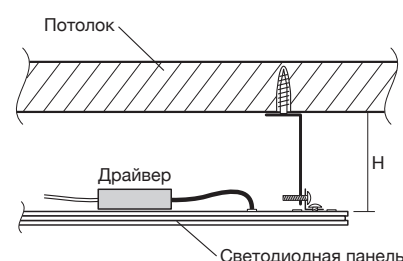

### Комплекты для крепления светодиодных панелей A02 PPL, A03 PPL и A04 PPL

Комплект для подвеса A02 PPL

Комплект крепления A03 PPL

Комплект крепления A04 PPL

Комплект **A02 PPL 4x1.0m jazzway** предназначен для подвешивания светодиодной панели типа **PPL jazzway** к потолку. Конструкция подвеса позволяет регулировать расстояние между светильником и потолком до 1 м. В комплект **A02 PPL 4x1.0m** входит четыре стальных струны, которые крепятся на задней стороне светодиодной панели по углам с помощью Z-образных скоб, винты и саморезы.

Комплект **PPL A03 jazzway** предназначен для жесткого крепления светодиодной панели типа **PPL jazzway** к потолку или к стене на расстоянии 16 мм. В комплект **A03 PPL** входит четыре коротких уголка для крепления к потолку, четыре крепежных уголка, которые монтируются на задней стороне светодиодной панели по углам, винты и саморезы.

Комплект **PPL A04 jazzway** предназначен для жесткого крепления светодиодной панели типа **PPL jazzway** к потолку или к стене на расстоянии 50 мм. В комплект **A04 PPL** входит четыре длинных уголка для крепления к потолку, четыре крепежных уголка, которые монтируются на задней стороне светодиодной панели по углам, винты и саморезы.

Схема монтажа подвеса A02 PPL

Схема монтажа крепления A03 PPL

Схема монтажа крепления A04 PPL

Код для заказа	Штрих-код	Артикул	Высота крепления H, мм	Масса, кг	Упак., шт.
2857385	4897062857385	Комплект для подвеса A02 PPL 4x1.0м	< 1000	0,17	1/100
5012240	4895205012240	Комплект крепления A03 PPL 4x16мм короткий	16	0.058	1/100
5012257	4895205012257	Комплект крепления A04 PPL 4x50мм длинный	50	0.099	1/100