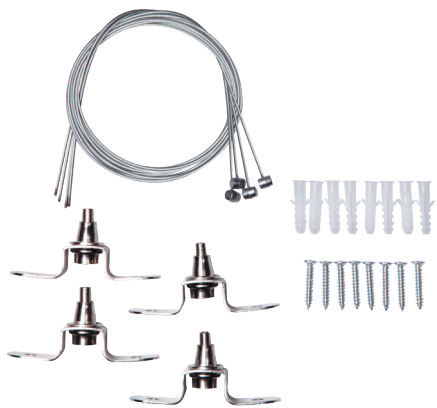

### Комплекты для крепления светодиодных панелей A02 PPL, A03 PPL и A04 PPL

Комплект для подвеса A02 PPL

Комплект крепления A03 PPL

Комплект крепления A04 PPL

Комплект **A02 PPL 4x1.0m jazzway** предназначен для подвешивания светодиодной панели типа **PPL jazzway** к потолку. Конструкция подвеса позволяет регулировать расстояние между светильником и потолком до 1 м. В комплект **A02 PPL 4x1.0m** входит четыре стальных струны, которые крепятся на задней стороне светодиодной панели по углам с помощью Z-образных скоб, винты и саморезы.

Комплект **PPL A03 jazzway** предназначен для жесткого крепления светодиодной панели типа **PPL jazzway** к потолку или к стене на расстоянии 16 мм. В комплект **A03 PPL** входит четыре коротких уголка для крепления к потолку, четыре крепежных уголка, которые монтируются на задней стороне светодиодной панели по углам, винты и саморезы.

Комплект **PPL A04 jazzway** предназначен для жесткого крепления светодиодной панели типа **PPL jazzway** к потолку или к стене на расстоянии 50 мм. В комплект **A04 PPL** входит четыре длинных уголка для крепления к потолку, четыре крепежных уголка, которые монтируются на задней стороне светодиодной панели по углам, винты и саморезы.

Схема монтажа подвеса A02 PPL

Схема монтажа крепления A03 PPL

Схема монтажа крепления A04 PPL

Код для заказа	Штрих-код	Артикул	Высота крепления H, мм	Масса, кг	Упак., шт.
2857385	4897062857385	Комплект для подвеса A02 PPL 4x1.0м	< 1000	0,17	1/100
5012240	4895205012240	Комплект крепления A03 PPL 4x16мм короткий	16	0.058	1/100
5012257	4895205012257	Комплект крепления A04 PPL 4x50мм длинный	50	0.099	1/100