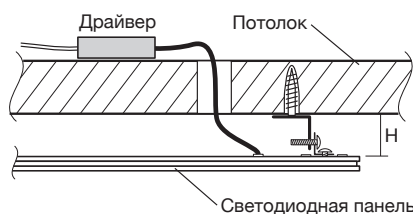

### Комплекты для крепления светодиодных панелей A02 PPL, A03 PPL и A04 PPL

Комплект для подвеса A02 PPL

Комплект крепления A03 PPL

Комплект крепления A04 PPL

Комплект **A02 PPL 4x1.0m jazzway** предназначен для подвешивания светодиодной панели типа **PPL jazzway** к потолку. Конструкция подвеса позволяет регулировать расстояние между светильником и потолком до 1 м. В комплект **A02 PPL 4x1.0m** входит четыре стальных струны, которые крепятся на задней стороне светодиодной панели по углам с помощью Z-образных скоб, винты и саморезы.

Комплект **PPL A03 jazzway** предназначен для жесткого крепления светодиодной панели типа **PPL jazzway** к потолку или к стене на расстоянии 16 мм. В комплект **A03 PPL** входит четыре коротких уголка для крепления к потолку, четыре крепежных уголка, которые монтируются на задней стороне светодиодной панели по углам, винты и саморезы.

Комплект **PPL A04 jazzway** предназначен для жесткого крепления светодиодной панели типа **PPL jazzway** к потолку или к стене на расстоянии 50 мм. В комплект **A04 PPL** входит четыре длинных уголка для крепления к потолку, четыре крепежных уголка, которые монтируются на задней стороне светодиодной панели по углам, винты и саморезы.

Схема монтажа подвеса A02 PPL

Схема монтажа крепления A03 PPL

Схема монтажа крепления A04 PPL

Код для заказа	Штрих-код	Артикул	Высота крепления H, мм	Масса, кг	Упак., шт.
2857385	4897062857385	Комплект для подвеса A02 PPL 4x1.0м	< 1000	0,17	1/100
5012240	4895205012240	Комплект крепления A03 PPL 4x16мм короткий	16	0.058	1/100
5012257	4895205012257	Комплект крепления A04 PPL 4x50мм длинный	50	0.099	1/100