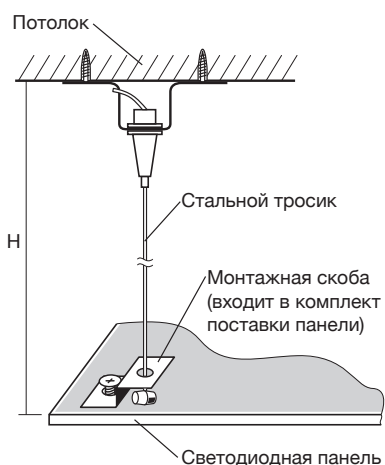

Комплект **PPL A03 jazzway** предназначен для жесткого крепления светодиодной панели типа **PPL jazzway** к потолку или к стене на расстоянии 16 мм. В комплект **A03 PPL** входит четыре коротких уголка для крепления к потолку, четыре крепежных уголка, которые монтируются на задней стороне светодиодной панели по углам, винты и саморезы.

Комплект **PPL A04 jazzway** предназначен для жесткого крепления светодиодной панели типа **PPL jazzway** к потолку или к стене на расстоянии 50 мм. В комплект **A04 PPL** входит четыре длинных уголка для крепления к потолку, четыре крепежных уголка, которые монтируются на задней стороне светодиодной панели по углам, винты и саморезы.

Схема монтажа подвеса A02 PPL

Схема монтажа крепления A03 PPL

Схема монтажа крепления A04 PPL

Код для заказа	Штрих-код	Артикул	Высота крепления H, мм	Масса, кг	Упак., шт.
2857385	4897062857385	Комплект для подвеса A02 PPL 4x1.0м	< 1000	0,17	1/100
5012240	4895205012240	Комплект крепления A03 PPL 4x16мм короткий	16	0.058	1/100
5012257	4895205012257	Комплект крепления A04 PPL 4x50мм длинный	50	0.099	1/100