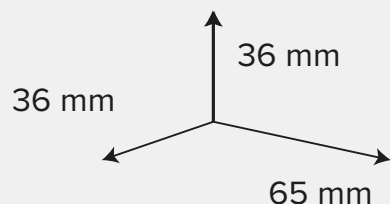

Красные светодиоды

Датчик движения

5 Вт светодиод

Характеристики источника света

- 3 источника света: **5Вт LED + 2 x RED SMD**
- Дальность свечения: **65м**
- 6 режимов работы:
  - Сфокусированный луч (Режим 100% яркости) **280 Лм**
  - Сфокусированный луч (Режим 50% яркости) **140 Лм**
  - Рассеянный свет **35 Лм**
  - Сфокусированный луч + Рассеянный **300 Лм**
  - Специальный режим (красное свечение)
  - Специальный режим (мигающее красное свечение)

Характеристики источника питания

- Питание от **5 В пост. тока (USB)**
- Литий-Полимерный аккумулятор: **1200 мАч**
- Время непрерывной работы, ч:
  - Режим 100% яркости **6ч**
  - Режим 50% яркости **8ч**
  - Рассеянный свет **25ч**
  - Сфокусированный луч + Рассеянный **5ч**
  - Красное свечение **40ч**
  - Мигающее красное свечение **20ч**

Общие характеристики:

- Материал: **ABS-пластик, нейлон**
- Вес: **69 г**
- Класс пылевлагозащиты: **IP54**

jazzway®