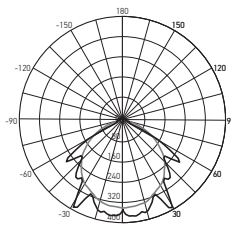

PPG T5i-900 Agro WHITE 12w

Артикул	Фотонный поток, мкмоль/с	Освещаемая площадь, м² (0,1м/0,2м/0,3м)	Фотосинтетически активное излучение, мкмоль/м²×с (0,1м/0,2м/0,3м)
PPG T5i-600 Agro 8w IP20	10,0	0,25 / 0,64 / 1,18	77,9 / 37 / 23
PPG T5i-900 Agro 12w IP20	15,0	0,34 / 0,82 / 1,45	79 / 39,5 / 26,5
PPG T5i-1200 Agro 15w IP20	19,5	0,43 / 1,00 / 1,72	79,5 / 39 / 25,5
PPG T5i-600 Agro WHITE 8w IP20	11,0	0,25 / 0,64 / 1,18	90 / 43,5 / 26
PPG T5i-900 Agro WHITE 12w IP20	15,5	0,34 / 0,82 / 1,45	89,5 / 44,6 / 27,6
PPG T5i-1200 Agro WHITE 15w IP20	20,5	0,43 / 1,00 / 1,72	86,7 / 42,9 / 28

Код для заказа	Штрих-код	Артикул	Мощность, Вт	Кол-во в линии, шт.	Размеры АхВхС, мм	Вес, кг	Упак., шт.
5025936	4895205025936	PPG T5i-600 Agro 8w IP20	8	15	563x22x37	0,080	1/25
5025950	4895205025950	PPG T5i-900 Agro 12w IP20	12	10	866x22x37	0,100	1/25
5025974	4895205025974	PPG T5i-1200 Agro 15w IP20	15	8	1170x22x37	0,120	1/25
5025998	4895205025998	PPG T5i-600 Agro WHITE 8w IP20	8	15	563x22x37	0,080	1/25
5026018	4895205026018	PPG T5i-900 Agro WHITE 12w IP20	12	10	866x22x37	0,100	1/25
5026032	4895205026032	PPG T5i-1200 Agro WHITE 15w IP20	15	8	1170x22x37	0,120	1/25