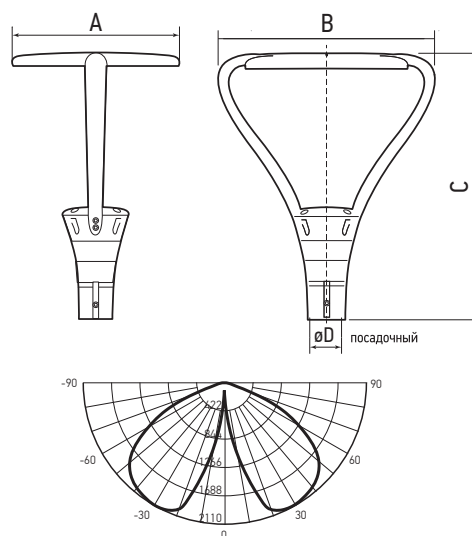

Светильники садово-парковые PGL 02

Предназначены для основного освещения и оформления садовых и парковых территории

РАВНОМЕРНОЕ КРУГОВОЕ ОСВЕЩЕНИЕ БОЛЬШОЙ ПЛОЩАДИ

Светильники венчающие оснащены специальным линзовым модулем-рассеивателем.

Код для заказа	Штрих-код	Артикул	Мощность, Вт	Цветовая тем., К	Световой поток	Реком. высота установки, м	Размеры АхВхС, мм	Посадочный размер, ø D мм	Вес, кг	Упак., шт.
5023680	4895205023680	PGL 02 60w 3000K GR IP65	60	3000	5800	4–6	450x578x717	80	8,5	1
5023697	4895205023697	PGL 02 60w 5000K GR IP65	60	5000	5800	4–6	450x578x717	80	8,5	1