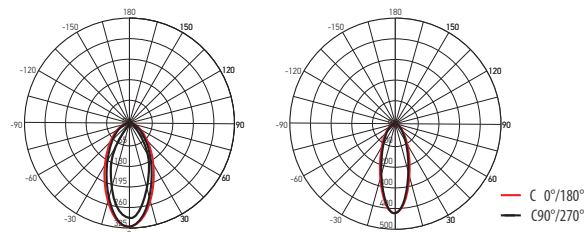

Светильники крепятся в подвесных потолках с помощью стандартных пружинных зажимов (входят в комплект). Угол наклона светильников **PSP** регулируется в диапазоне $\pm 30^\circ$ для точного направления светового потока на освещаемый объект.

Технические характеристики

- Источник света: светодиоды SMD2835
- Материал корпуса: пластик
- Материал рассеивателя: полистирол
- Угол поворота: $\pm 30^\circ$
- Индекс цветопередачи: $R_a > 80$
 $R_a > 70$ (PSP-S 8845 5w)
- Коэффициент пульсации: $< 5\%$
- Коэффициент мощности: $\cos \varphi > 0,5$
- Класс защиты от поражения эл.током: II
- Климатическое исполнение: УХЛ4
- Температура эксплуатации: $+1...+50^\circ\text{C}$
- Срок службы светодиодов: 30 000 часов
- Гарантийный срок: 2 года

PSP-S 8845 5w

PSP-R 9044 7w

Код для заказа	Штрих-код	Артикул	Мощность, Вт	Цвет корпуса	Цветовая темп., К	Входное напр., В	Световой поток, лм	Угол светораспределения	Размеры А (В)хС, мм	Вес, кг	Упак., шт.
5005631	4895205005631	PSP-S 8845 5w 3000K 60° WHITE IP40	5	белый	3000	100-240	400	60°	90 (70)х45	0,070	1/50
5022812	4895205022812	PSP-S 9044 7w 3000K 38° WHITE IP40	7	белый	3000	165-265	500	38°	90 (75)х45	0,057	1/100
5004542	4895205004542	PSP-S 9044 7w 4000K 38° WHITE IP40	7	белый	4000	165-265	500	38°	90 (75)х45	0,057	1/100
5022836	4895205022836	PSP-R 9044 7w 3000K 38° WHITE IP40	7	белый	3000	165-265	500	38°	Ø90 (75)х45	0,052	1/100
5004504	4895205004504	PSP-R 9044 7w 4000K 38° WHITE IP40	7	белый	4000	100-240	490	38°	Ø90 (71)х44	0,080	1/50
5022911	4895205022911	PSP-R 9044 7w 3000K 38° GOLD IP40	7	золото	3000	165-265	500	38°	Ø90 (75)х45	0,053	1/100
5014954	4895205014954	PSP-R 9044 7w 4000K 38° GOLD IP40	7	золото	4000	100-240	490	38°	Ø90 (71)х44	0,080	1/50
5022935	4895205022935	PSP-R 9044 7w 3000K 38° SILV IP40	7	серебро	3000	165-265	500	38°	Ø90 (71)х44	0,054	1/100
5014978	4895205014978	PSP-R 9044 7w 4000K 38° SILV IP40	7	серебро	4000	100-240	500	38°	Ø90 (75)х45	0,054	1/100