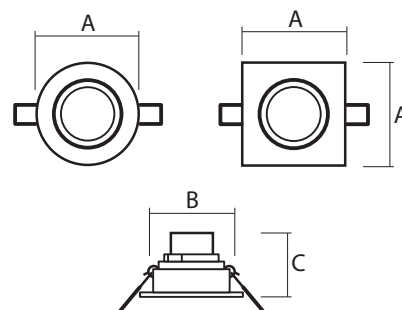

Светильники крепятся в подвесных потолках с помощью стандартных пружинных зажимов (входят в комплект). Угол наклона светильников **PSP** регулируется в диапазоне $\pm 30^\circ$ для точного направления светового потока на освещаемый объект.

Технические характеристики

- Источник света: светодиоды SMD2835
- Материал корпуса: пластик
- Материал рассеивателя: полистирол
- Угол поворота: $\pm 30^\circ$
- Индекс цветопередачи: $R_a > 80$
 $R_a > 70$ (PSP-S 8845 5w)
- Коэффициент пульсации: $< 5\%$
- Коэффициент мощности: $\cos \varphi > 0,5$
- Класс защиты от поражения эл.током: II
- Климатическое исполнение: УХЛ4
- Температура эксплуатации: $+1...+50^\circ\text{C}$
- Срок службы светодиодов: 30 000 часов
- Гарантийный срок: 2 года

PSP-S 8845 5w

PSP-R 9044 7w

Код для заказа	Штрих-код	Артикул	Мощность, Вт	Цвет корпуса	Цветовая темп., К	Входное напр., В	Световой поток, лм	Угол светораспределения	Размеры А (В)хС, мм	Вес, кг	Упак., шт.
5005631	4895205005631	PSP-S 8845 5w 3000K 60° WHITE IP40	5	белый	3000	100-240	400	60°	90 (70)х45	0,070	1/50
5022812	4895205022812	PSP-S 9044 7w 3000K 38° WHITE IP40	7	белый	3000	165-265	500	38°	90 (75)х45	0,057	1/100
5004542	4895205004542	PSP-S 9044 7w 4000K 38° WHITE IP40	7	белый	4000	165-265	500	38°	90 (75)х45	0,057	1/100
5022836	4895205022836	PSP-R 9044 7w 3000K 38° WHITE IP40	7	белый	3000	165-265	500	38°	Ø90 (75)х45	0,052	1/100
5004504	4895205004504	PSP-R 9044 7w 4000K 38° WHITE IP40	7	белый	4000	100-240	490	38°	Ø90 (71)х44	0,080	1/50
5022911	4895205022911	PSP-R 9044 7w 3000K 38° GOLD IP40	7	золото	3000	165-265	500	38°	Ø90 (75)х45	0,053	1/100
5014954	4895205014954	PSP-R 9044 7w 4000K 38° GOLD IP40	7	золото	4000	100-240	490	38°	Ø90 (71)х44	0,080	1/50
5022935	4895205022935	PSP-R 9044 7w 3000K 38° SILV IP40	7	серебро	3000	165-265	500	38°	Ø90 (71)х44	0,054	1/100
5014978	4895205014978	PSP-R 9044 7w 4000K 38° SILV IP40	7	серебро	4000	100-240	500	38°	Ø90 (75)х45	0,054	1/100