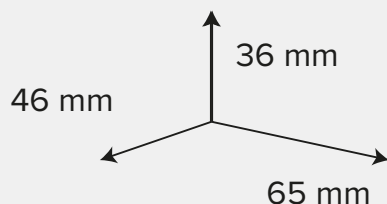

5 Вт светодиод
Функция зуммирования

Micro USB - USB кабель входит в комплект поставки

Датчик движения. Срабатывает на расстоянии 5-8 см.

MicroUSB

РАЗЪЕМ
ПИТАНИЯ

100 м
ДАЛЬНОСТЬ
СВЕЧЕНИЯ

IP54

Характеристики источника света