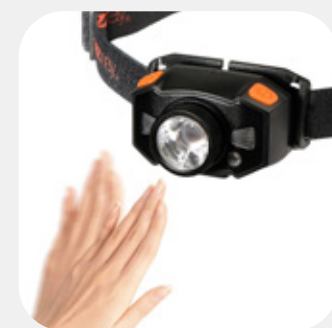

ACCUN1-L5WZ-06

jazzway®

HEADLAMP

ФОНАРЬ НАЛОБНЫЙ ЗУММИРУЕМЫЙ с литий-полимерным аккумулятором

Кнопка активации функции управления жестами

Кнопка включения/переключения режимов/выключения

Красные светодиоды

Датчик движения

5 Вт светодиод
Функция зуммирования

Micro USB - USB кабель входит в комплект поставки

Датчик движения. Срабатывает на расстоянии 5-8 см.

MicroUSB

РАЗЪЕМ
ПИТАНИЯ

100 м
ДАЛЬНОСТЬ
СВЕЧЕНИЯ

IP54

Характеристики источника света

- 3 источника света: **5Вт LED + 2 x RED SMD**
- Дальность свечения: **100м**
- 5 режимов работы:
 - Яркий (Режим 100% яркости) **180Лм**
 - Оптимальный (50% яркости) **110Лм**
 - Экономичный (30% яркости) **65Лм**
 - Специальный режим (красное свечение)
 - Специальный режим (мигающее красное свечение)

Характеристики источника питания

- Питание от **5 В пост. тока (USB)**
- Литий-Полимерный аккумулятор: **800 мАч**
- Время непрерывной работы, ч:
 - Яркий (Режим 100% яркости) **3,5ч**
 - Оптимальный (50% яркости) **5,5ч**
 - Экономичный (30% яркости) **15ч**
 - Специальный режим (красное свечение) **28ч**
 - Специальный режим (мигающее красное свечение) **12ч**