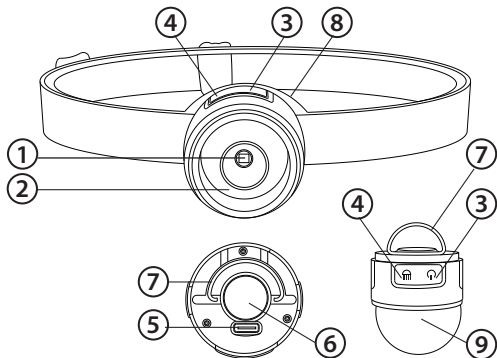

Перед использованием изделия внимательно ознакомьтесь с настоящей инструкцией по эксплуатации и сохраните ее для дальнейшего использования в качестве справочного материала.

1. 5Вт XPG светодиод
2. 3Вт COB светодиод
3. кнопка включения/выключения/переключения режимов для 5Вт XPG светодиода
4. кнопка включения/выключения/переключения режимов для 3Вт COB светодиода
5. разъём Type-C для подзарядки аккумулятора
6. встроенный магнит
7. держатель для подвешивания на крючок
8. жазим
9. рассеивающий плафон