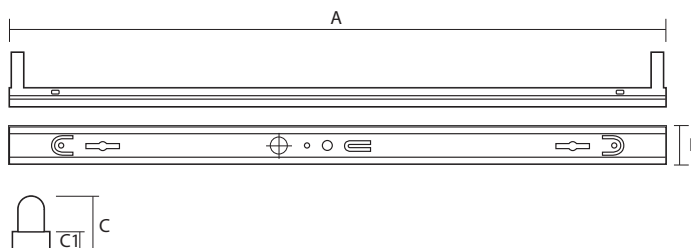

ДЛИТЕЛЬНЫЙ СРОК СЛУЖБЫ

Гарантийный срок 3 года

* Лампа в комплект поставки не входит.

ТЕХНИЧЕСКИЕ ХАРАКТЕРИСТИКИ

- Материал корпуса: листовой металл с порошковой окраской
- Цвет корпуса: белый
- Входное напряжение: 230 В / 50–60 Гц
- Температура эксплуатации: +1...+40°C
- Гарантийный срок: 3 года

Код для заказа	Штрих-код	Артикул	Максимальная допустимая мощность лампы, Вт	Размеры АхВхСхС1, мм	Вес, кг	Упак., шт.
5025080	4895205025080	PPO-T8 1x600 LED G13 230В IP20	10	615x41x56x24	0,150	1/30
5025103	4895205025103	PPO-T8 1x1200 LED G13 230В IP20	20	1236x41x56x24	0,300	1/30